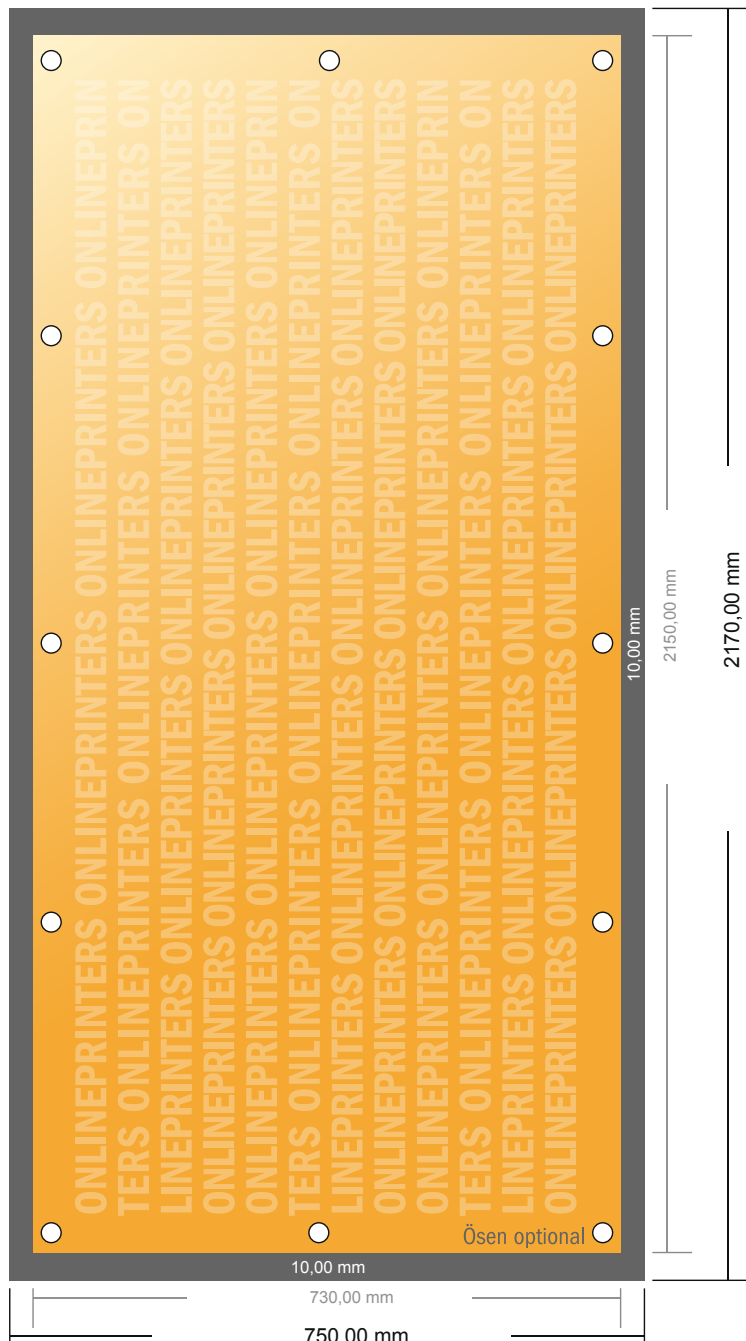

# Bâche PVC

215,0 x 73,0 cm

- **Format de données :**  
(incl. 10,00 mm fond perdu):  
217,00 x 75,00 cm
- **Format final :**  
215,00 x 73,00 cm
- **Distance de sécurité**  
50 mm: distance entre le texte/les informations et le bord du format final. Ceci empêche d'entamer le motif.

## Remarque :

- Prévoir une marge de sécurité comme indiqué.
- Placer les couleurs de fond, images ou graphiques jusqu'au bord du format de données.
- Lors de la production, il peut y avoir des tolérances suite à la découpe ou au pli.
- Cette ébauche n'est pas à l'échelle.
- Vous trouverez des indications sur les données d'impression sous la catégorie "Données d'impression" sur [www.onlineprinters.fr](http://www.onlineprinters.fr)