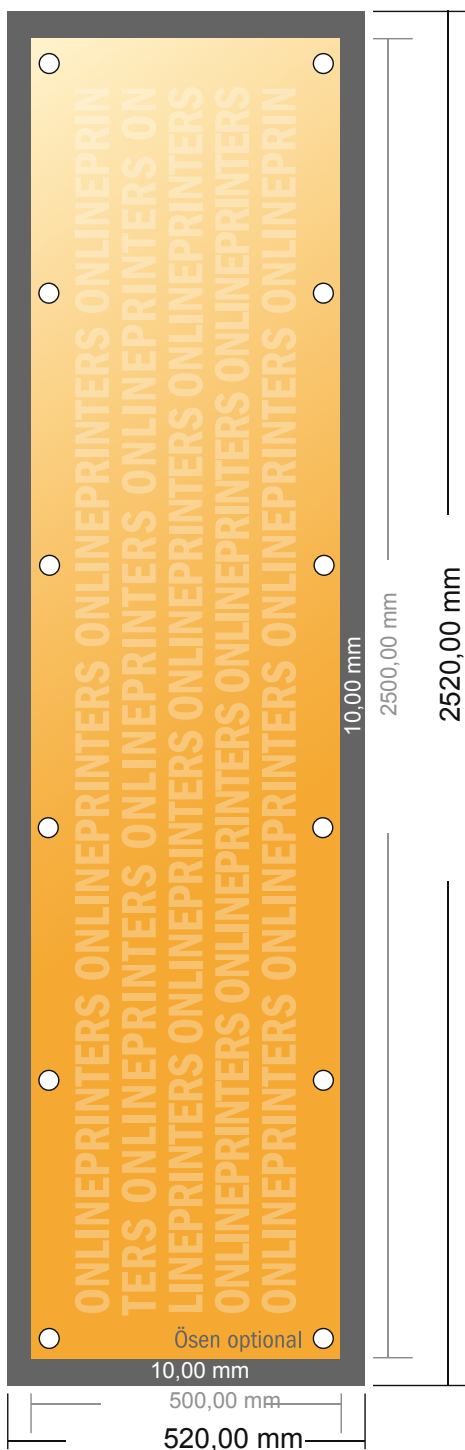

Bâche PVC

250,0 x 50,0 cm

- Format de données :
(incl. 10,00 mm fond perdu):
252,00 x 52,00 cm
- Format final :
250,00 x 50,00 cm
- **Distance de sécurité**
50 mm: distance entre le texte/les informations et le bord du format final. Ceci empêche d'entamer le motif.

Remarque :

- Prévoir une marge de sécurité comme indiqué.
- Placer les couleurs de fond, images ou graphiques jusqu'au bord du format de données.
- Lors de la production, il peut y avoir des tolérances suite à la découpe ou au pli.
- Cette ébauche n'est pas à l'échelle.
- Vous trouverez des indications sur les données d'impression sous la catégorie "Données d'impression" sur www.onlineprinters.fr