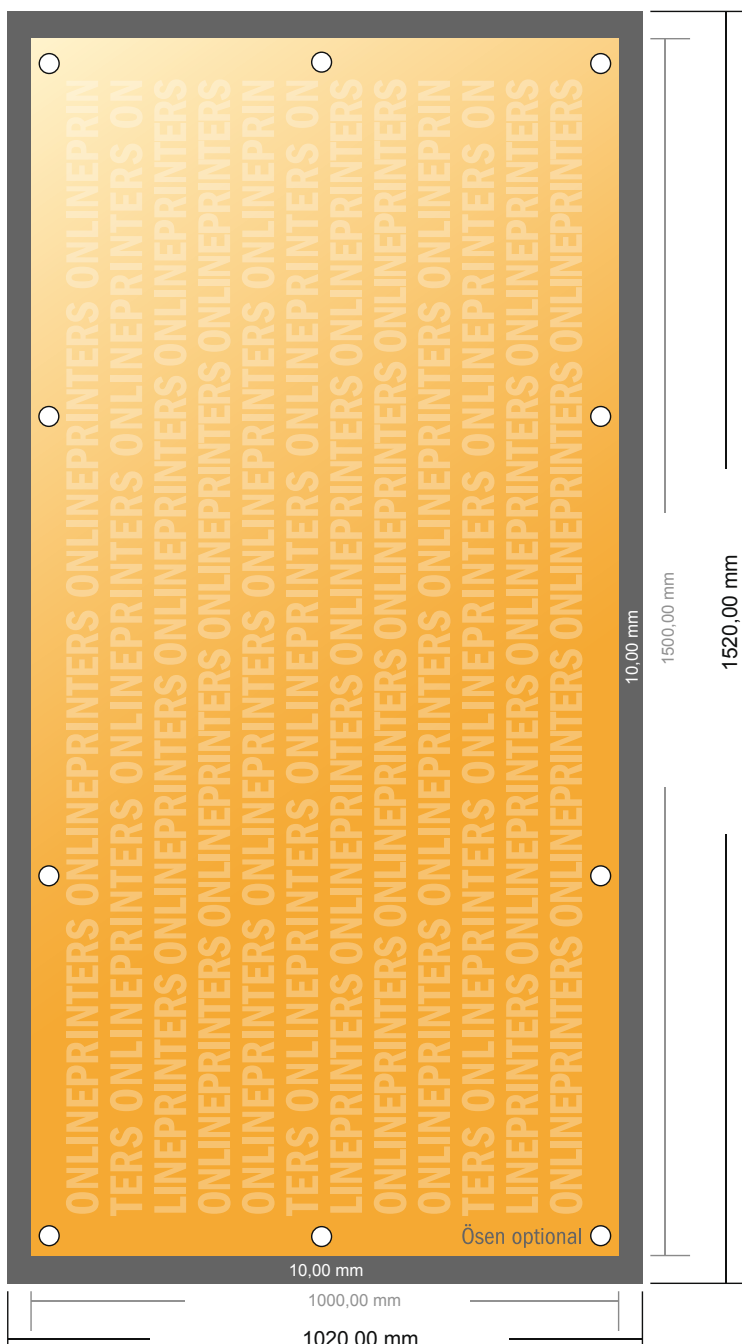

# Bâche PVC

150,0 x 100,0 cm

- Format de données :  
(incl. 10,00 mm fond perdu):  
152,00 x 102,00 cm
- Format final :  
150,00 x 100,00 cm
- **Distance de sécurité**  
50 mm: distance entre le texte/les informations et le bord du format final. Ceci empêche d'entamer le motif.

## Remarque :

- Prévoir une marge de sécurité comme indiqué.
- Placer les couleurs de fond, images ou graphiques jusqu'au bord du format de données.
- Lors de la production, il peut y avoir des tolérances suite à la découpe ou au pli.
- Cette ébauche n'est pas à l'échelle.
- Vous trouverez des indications sur les données d'impression sous la catégorie "Données d'impression" sur [www.onlineprinters.fr](http://www.onlineprinters.fr)