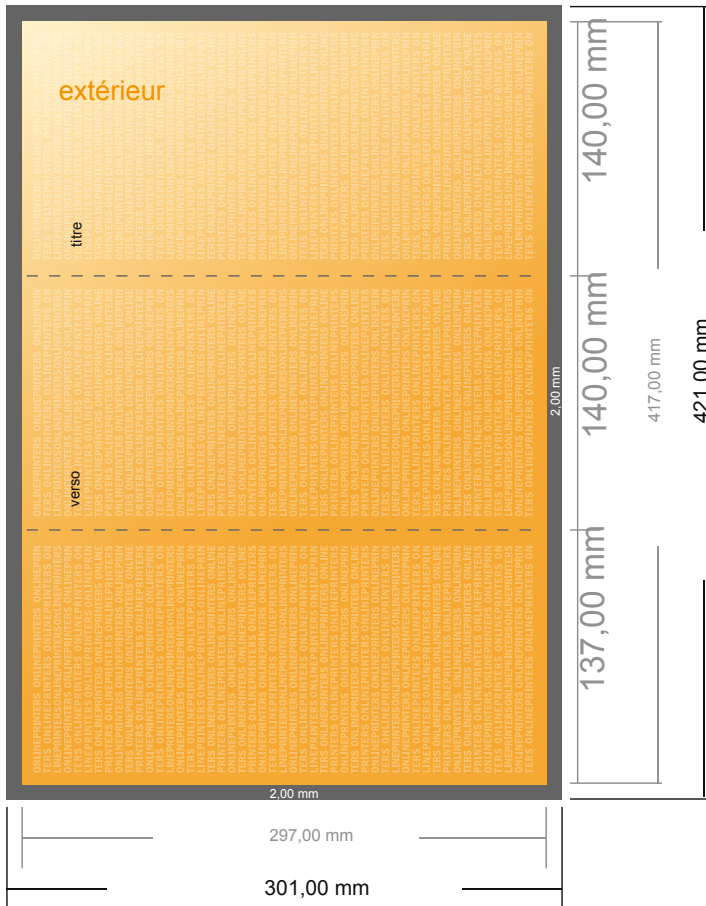

Dépliant format portrait avec vernis UV

1/3 DIN-A3 • pli roulé • 6 pages

- Format de données :
(incl. 2,00 mm fond perdu):
42,10 x 30,10 cm
- Format final (ouvert) :
41,70 x 29,70 cm
- Format final (fermé) :
14,00 x 29,70 cm
- **Distance de sécurité**
4 mm: distance entre le texte/les informations et le bord du format final. Ceci empêche d'entamer le motif.

Remarque :

- Prévoir une marge de sécurité comme indiqué.
- Placer les couleurs de fond, images ou graphiques jusqu'au bord du format de données.
- Lors de la production, il peut y avoir des tolérances suite à la découpe ou au pli.
- Cette ébauche n'est pas à l'échelle.
- Vous trouverez des indications sur les données d'impression sous la catégorie "Données d'impression" sur www.onlineprinters.fr