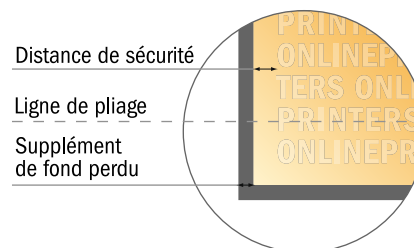

Dépliant format portrait avec vernis UV

1/3 DIN-A3 • pli roulé • 6 pages

- Format de données :
(incl. 2,00 mm fond perdu):
42,10 x 30,10 cm
- Format final (ouvert) :
41,70 x 29,70 cm
- Format final (fermé) :
14,00 x 29,70 cm
- **Distance de sécurité**
4 mm: distance entre le texte/les informations et le bord du format final. Ceci empêche d'entamer le motif.

Remarque :

- Prévoir une marge de sécurité comme indiqué.
- Placer les couleurs de fond, images ou graphiques jusqu'au bord du format de données.
- Lors de la production, il peut y avoir des tolérances suite à la découpe ou au pli.
- Cette ébauche n'est pas à l'échelle.
- Vous trouverez des indications sur les données d'impression sous la catégorie "Données d'impression" sur www.onlineprinters.fr