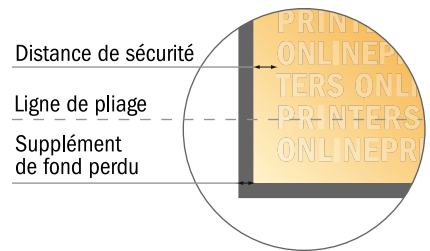

Dépliant format portrait avec vernis UV

1/3 DIN-A3 • pli roulé • 6 pages

- Format de données :
(incl. 2,00 mm fond perdu):
42,10 x 30,10 cm
- Format final (ouvert) :
41,70 x 29,70 cm
- Format final (fermé) :
14,00 x 29,70 cm
- **Distance de sécurité**
4 mm: distance entre le texte/les informations et le bord du format final. Ceci empêche d'entamer le motif.

Remarque :

- Prévoir une marge de sécurité comme indiqué.
- Placer les couleurs de fond, images ou graphiques jusqu'au bord du format de données.
- Lors de la production, il peut y avoir des tolérances suite à la découpe ou au pli.
- Cette ébauche n'est pas à l'échelle.
- Vous trouverez des indications sur les données d'impression sous la catégorie "Données d'impression" sur www.onlineprinters.fr