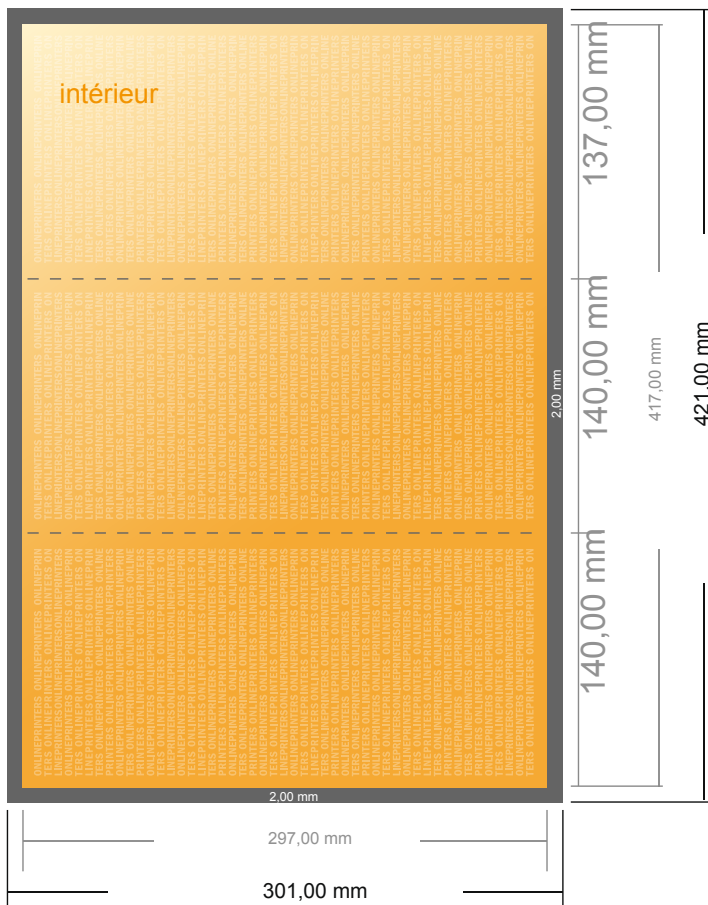

Dépliant format portrait avec vernis UV

1/3 DIN-A3 • pli roulé • 6 pages

- Format de données :
(incl. 2,00 mm fond perdu):
42,10 x 30,10 cm
- Format final (ouvert) :
41,70 x 29,70 cm
- Format final (fermé) :
14,00 x 29,70 cm
- **Distance de sécurité**
4 mm: distance entre le texte/les informations et le bord du format final. Ceci empêche d'entamer le motif.

Remarque :

- Prévoir une marge de sécurité comme indiqué.
- Placer les couleurs de fond, images ou graphiques jusqu'au bord du format de données.
- Lors de la production, il peut y avoir des tolérances suite à la découpe ou au pli.
- Cette ébauche n'est pas à l'échelle.
- Vous trouverez des indications sur les données d'impression sous la catégorie "Données d'impression" sur www.onlineprinters.fr