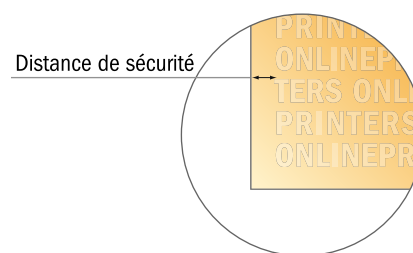

## Enveloppes sacs

DIN-C4 • Papier recyclé sans fenêtre

- **Format final :**  
22,90 x 32,40 cm
- **Surface imprimable :**  
20,90 x 30,40 cm
- **Distance de sécurité**  
4 mm: distance entre le texte/les informations et le bord du format final. Ceci empêche d'entamer le motif.

### Remarque :

- Prévoir une marge de sécurité comme indiqué.
- Placer les couleurs de fond, images ou graphiques jusqu'au bord du format de données.
- Lors de la production, il peut y avoir des tolérances suite à la découpe ou au pli.
- Cette ébauche n'est pas à l'échelle.
- Vous trouverez des indications sur les données d'impression sous la catégorie "Données d'impression" sur [www.onlineprinters.fr](http://www.onlineprinters.fr)