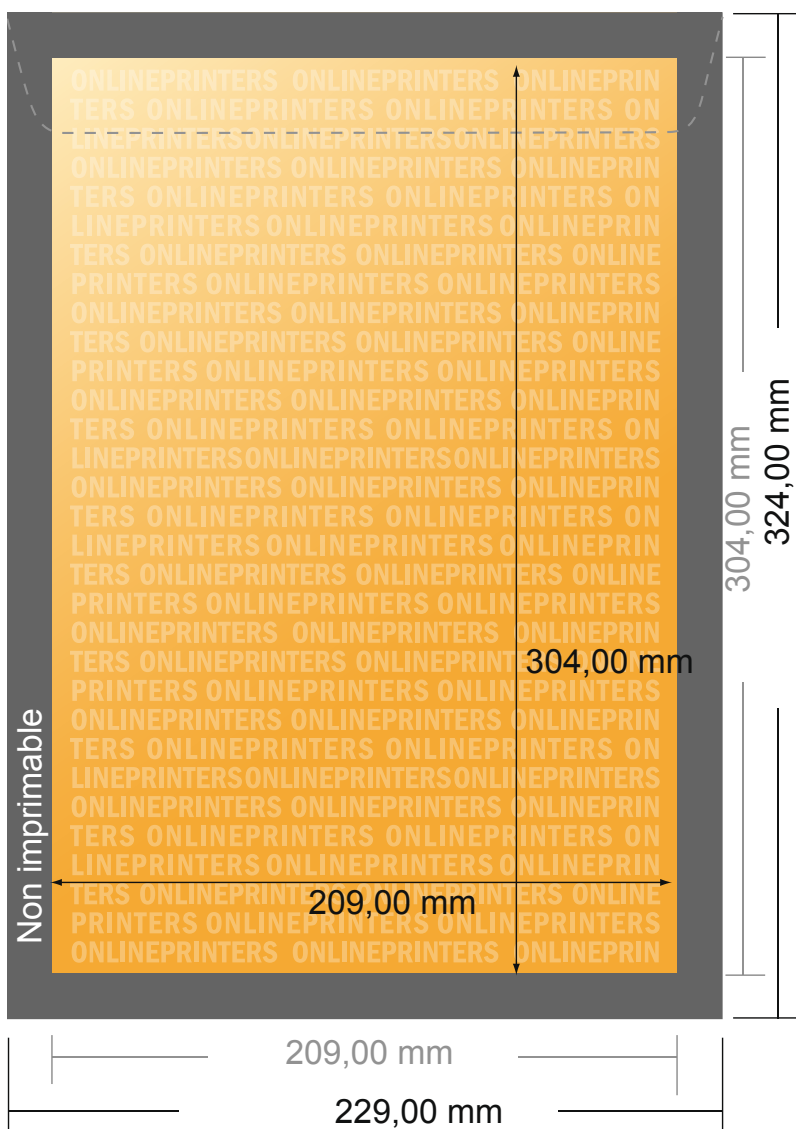

## Enveloppes sacs

DIN-C4 • Papier recyclé sans fenêtre

- **Format final :**  
22,90 x 32,40 cm
- **Surface imprimable :**  
20,90 x 30,40 cm
- **Distance de sécurité**  
4 mm: distance entre le texte/les informations et le bord du format final. Ceci empêche d'entamer le motif.

### Remarque :

- Prévoir une marge de sécurité comme indiqué.
- Placer les couleurs de fond, images ou graphiques jusqu'au bord du format de données.
- Lors de la production, il peut y avoir des tolérances suite à la découpe ou au pli.
- Cette ébauche n'est pas à l'échelle.
- Vous trouverez des indications sur les données d'impression sous la catégorie "Données d'impression" sur [www.onlineprinters.fr](http://www.onlineprinters.fr)