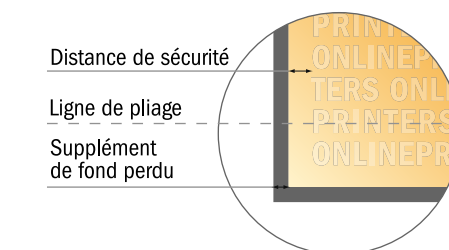

Dépliant format paysage avec vernis UV

DIN-Long • 1 pli • 4 pages

- Format de données :
(incl. 2,00 mm fond perdu):
42,40 x 10,90 cm
- Format final :
42,00 x 10,50 cm
- Format final (fermé) :
21,00 x 10,50 cm
- Distance de sécurité**
4 mm: distance entre le texte/les informations et le bord du format final. Ceci empêche d'entamer le motif.

Remarque :

- Prévoir une marge de sécurité comme indiqué.
- Placer les couleurs de fond, images ou graphiques jusqu'au bord du format de données.
- Lors de la production, il peut y avoir des tolérances suite à la découpe ou au pli.
- Cette ébauche n'est pas à l'échelle.
- Vous trouverez des indications sur les données d'impression sous la catégorie "Données d'impression" sur www.onlineprinters.fr