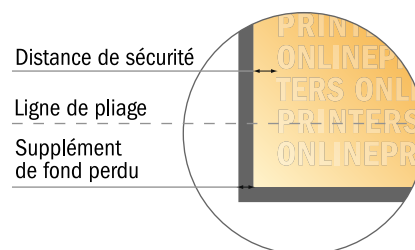

Dépliant format paysage avec vernis UV

DIN-Long • 1 pli • 4 pages

- Format de données :
(incl. 2,00 mm fond perdu):
42,40 x 10,90 cm
- Format final :
42,00 x 10,50 cm
- Format final (fermé) :
21,00 x 10,50 cm
- Distance de sécurité**
4 mm: distance entre le texte/les informations et le bord du format final. Ceci empêche d'entamer le motif.

Remarque :

- Prévoir une marge de sécurité comme indiqué.
- Placer les couleurs de fond, images ou graphiques jusqu'au bord du format de données.
- Lors de la production, il peut y avoir des tolérances suite à la découpe ou au pli.
- Cette ébauche n'est pas à l'échelle.
- Vous trouverez des indications sur les données d'impression sous la catégorie "Données d'impression" sur www.onlineprinters.fr