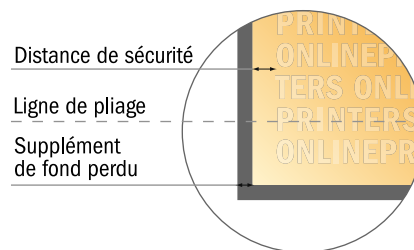

Dépliant format paysage avec vernis UV

DIN-A6 • 1 pli • 4 pages

- Format de données :
(incl. 2,00 mm fond perdu):
30,00 x 10,90 cm
- Format final (ouvert) :
29,60 x 10,50 cm
- Format final (fermé) :
14,80 x 10,50 cm
- **Distance de sécurité**
4 mm: distance entre le texte/les informations et le bord du format final. Ceci empêche d'entamer le motif.

Remarque :

- Prévoir une marge de sécurité comme indiqué.
- Placer les couleurs de fond, images ou graphiques jusqu'au bord du format de données.
- Lors de la production, il peut y avoir des tolérances suite à la découpe ou au pli.
- Cette ébauche n'est pas à l'échelle.
- Vous trouverez des indications sur les données d'impression sous la catégorie "Données d'impression" sur www.onlineprinters.fr