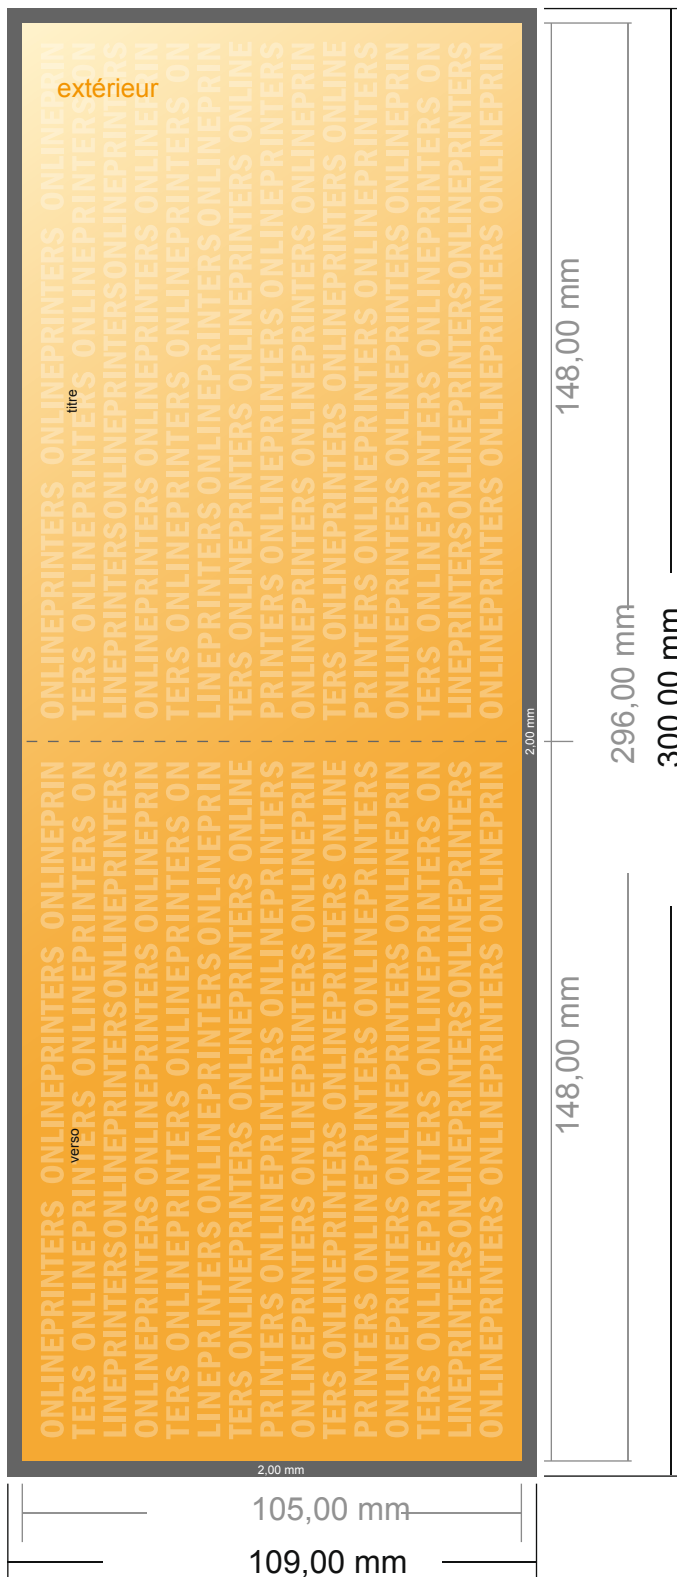

Dépliant format paysage avec vernis UV

DIN-A6 • 1 pli • 4 pages

- Format de données :
(incl. 2,00 mm fond perdu):
30,00 x 10,90 cm
- Format final (ouvert) :
29,60 x 10,50 cm
- Format final (fermé) :
14,80 x 10,50 cm
- **Distance de sécurité**
4 mm: distance entre le texte/les informations et le bord du format final. Ceci empêche d'entamer le motif.

Remarque :

- Prévoir une marge de sécurité comme indiqué.
- Placer les couleurs de fond, images ou graphiques jusqu'au bord du format de données.
- Lors de la production, il peut y avoir des tolérances suite à la découpe ou au pli.
- Cette ébauche n'est pas à l'échelle.
- Vous trouverez des indications sur les données d'impression sous la catégorie "Données d'impression" sur www.onlineprinters.fr