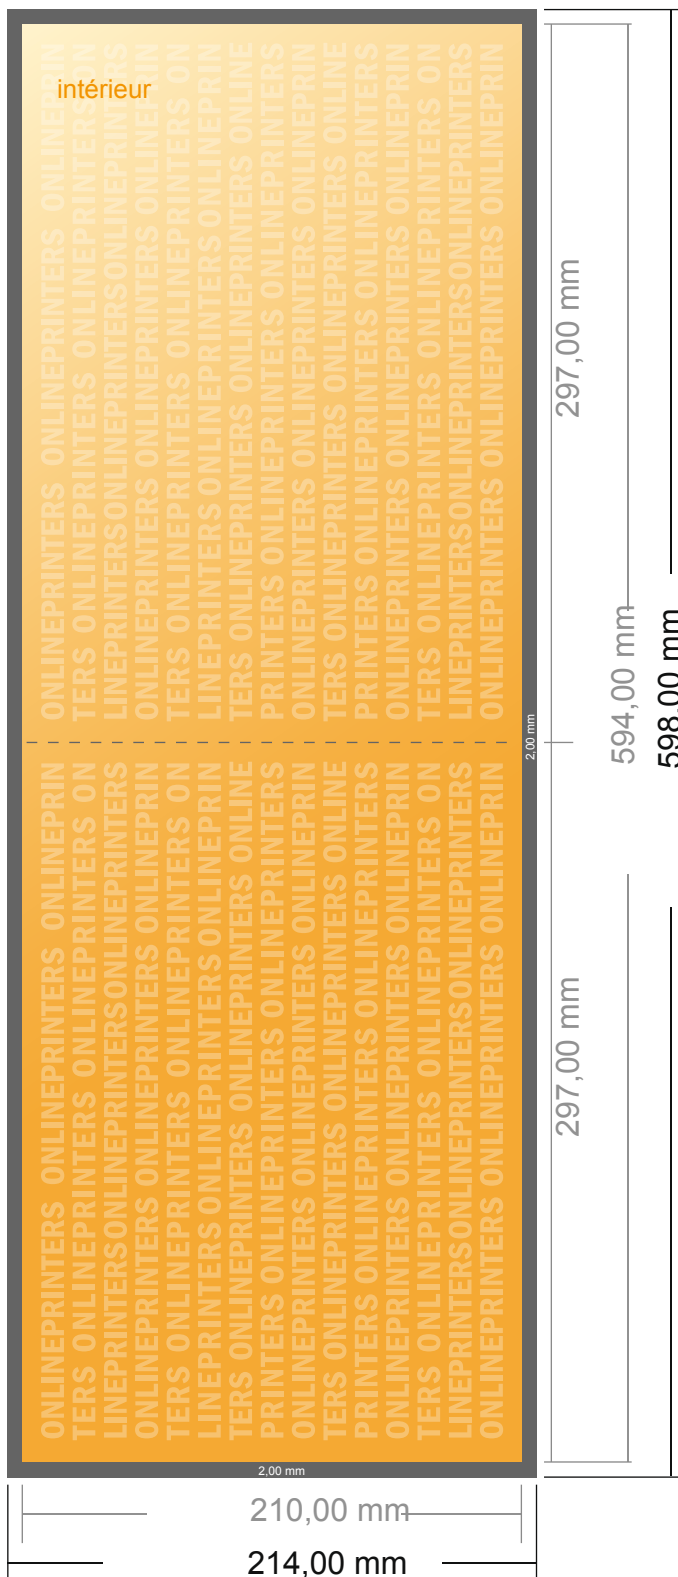

Dépliant format paysage avec vernis UV

DIN-A4 • 1 pli • 4 pages

- Format de données :
(incl. 2,00 mm fond perdu):
59,80 x 21,40 cm
- Format final (ouvert) :
59,40 x 21,00 cm
- Format final (fermé) :
29,70 x 21,00 cm
- **Distance de sécurité**
4 mm: distance entre le texte/les informations et le bord du format final. Ceci empêche d'entamer le motif.

Remarque :

- Prévoir une marge de sécurité comme indiqué.
- Placer les couleurs de fond, images ou graphiques jusqu'au bord du format de données.
- Lors de la production, il peut y avoir des tolérances suite à la découpe ou au pli.
- Cette ébauche n'est pas à l'échelle.
- Vous trouverez des indications sur les données d'impression sous la catégorie "Données d'impression" sur www.onlineprinters.fr