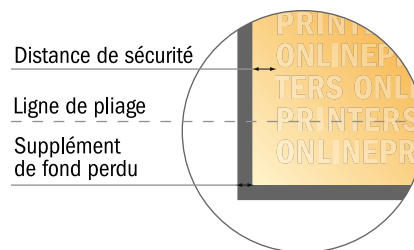

Dépliant format paysage avec vernis UV

DIN-A4 • 1 pli • 4 pages

- Format de données :
(incl. 2,00 mm fond perdu):
59,80 x 21,40 cm
- Format final (ouvert) :
59,40 x 21,00 cm
- Format final (fermé) :
29,70 x 21,00 cm
- **Distance de sécurité**
4 mm: distance entre le texte/les informations et le bord du format final. Ceci empêche d'entamer le motif.

Remarque :

- Prévoir une marge de sécurité comme indiqué.
- Placer les couleurs de fond, images ou graphiques jusqu'au bord du format de données.
- Lors de la production, il peut y avoir des tolérances suite à la découpe ou au pli.
- Cette ébauche n'est pas à l'échelle.
- Vous trouverez des indications sur les données d'impression sous la catégorie "Données d'impression" sur www.onlineprinters.fr