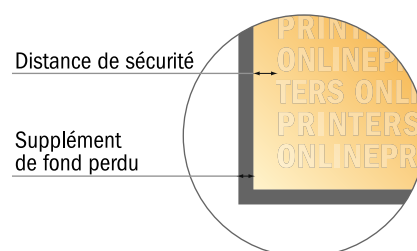

# Autocollants

DIN-A5 moitié

- Format de données :  
(incl. 2,00 mm fond perdu):  
7,60 x 21,40 cm
- Format final :  
7,20 x 21,00 cm
- **Distance de sécurité**  
4 mm: distance entre le texte/les informations et le bord du format final. Ceci empêche d'entamer le motif.

## Remarque :

- Prévoir une marge de sécurité comme indiqué.
- Placer les couleurs de fond, images ou graphiques jusqu'au bord du format de données.
- Lors de la production, il peut y avoir des tolérances suite à la découpe ou au pli.
- Cette ébauche n'est pas à l'échelle.
- Vous trouverez des indications sur les données d'impression sous la catégorie "Données d'impression" sur [www.onlineprinters.fr](http://www.onlineprinters.fr)