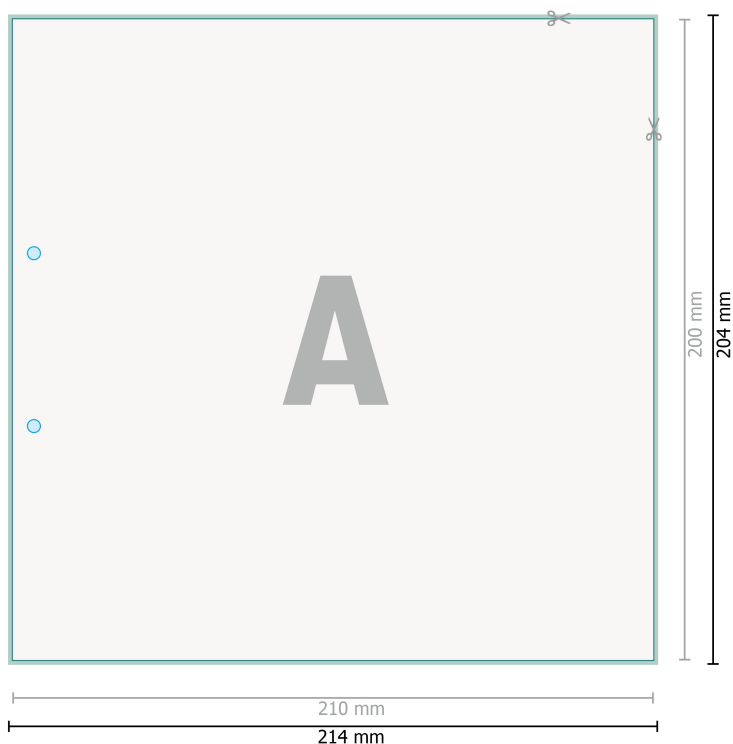

# Papier en-tête, 1/6-DIN, impression recto seul

## Sans pliage

● perçage en option

**Format de données (incl. 2 mm fond perdu):**  
21,4 x 20,4 cm

**fond perdu:**  
2 mm

**Format final:**  
21 x 20 cm

**Distance de sécurité:**  
4 mm  
distance entre le texte/les informations et le bord du format final. Ceci empêche d'entamer le motif.

### Remarque :

Prévoir une marge de sécurité comme indiqué.

Placer les couleurs de fond, images ou graphiques jusqu'au bord du format de données.

Lors de la production, il peut y avoir des tolérances suite à la découpe ou au pli.