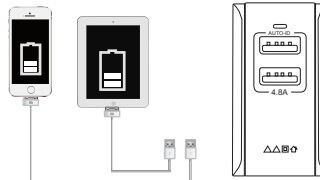

Entsorgung

Kompatibilität

Australien,
China

USA

UK

Europe

WARNHINWEISE

- Dieser Adapter wandelt keinen Strom um.
- Die Eingangsspannung des zu verwendenden Gerätes muss für die Spannung des jeweiligen Stromnetzwerks geeignet sein. Keine Erdung.
- Entfernen Sie den Adapter bei Nichtbenutzung von der Steckdose.
- Verwenden Sie den Adapter nicht wenn das Gehäuse beschädigt ist.
- Kontakt mit Flüssigkeit, Feuchtigkeit und Nässe vermeiden.
- Nicht mit nassen Händen bedienen.
- Keine Geräte verwenden, die mehr als 230V-1380W/110V-660W benötigen.
- Außerhalb der Reichweite von Kindern aufbewahren.
- Ausschließlich für den Innengebrauch geeignet.