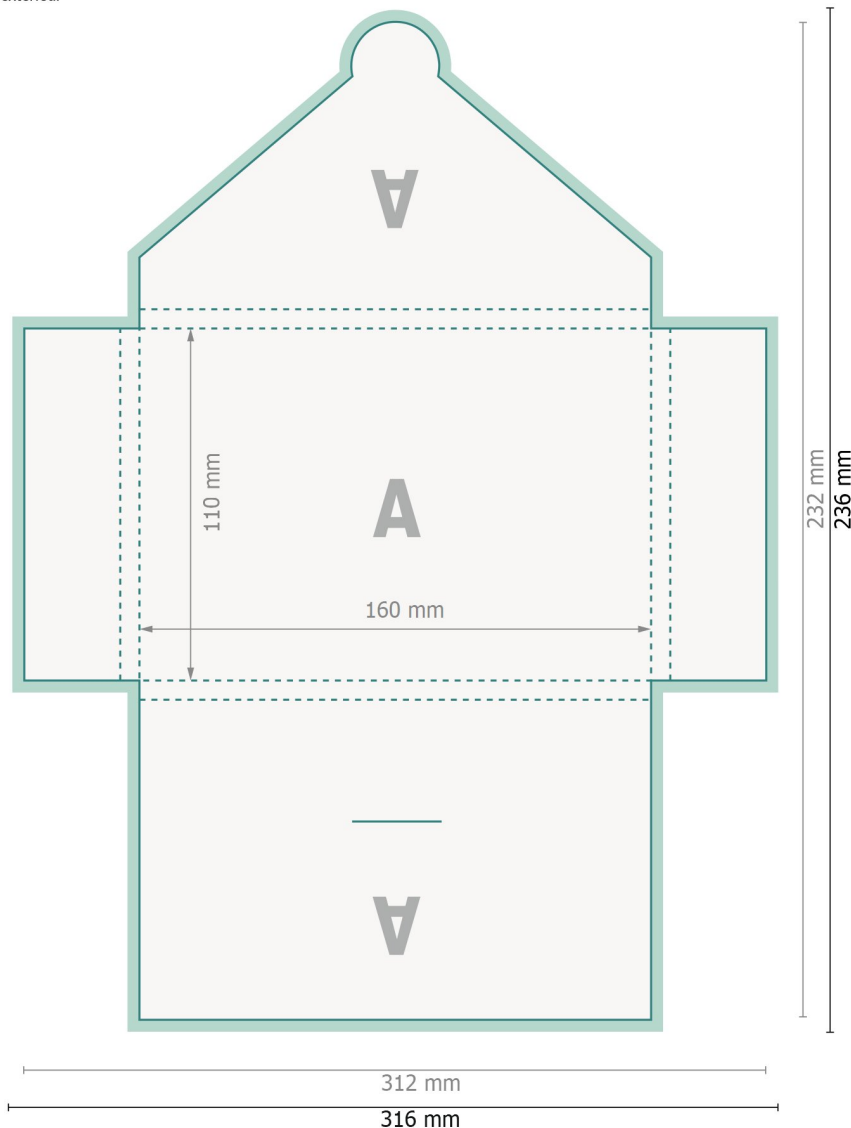

Pochette bon d'achat avec languette fermeture A6, impression recto seul #40 rabats sur tous les côtés

extérieur

Format de données (incl. 2 mm fond perdu):
31,6 x 23,6 cm

Format final:
31,2 x 23,2 cm

Format final (fermé):
11 x 16 cm

fond perdu:
2 mm

Distance de sécurité:
4 mm
distance entre le texte/les informations et le bord du format final. Ceci empêche d'entamer le motif.

Explication des symboles

-  Fond perdu
-  Sens de lecture
-  Format final
-  Format de données
-  Nous découpons/perforons votre produit ici
-  Rainage/Pliage

Remarque :

Prévoir une marge de sécurité comme indiqué.

Placer les couleurs de fond, images ou graphiques jusqu'au bord du format de données.

Lors de la production, il peut y avoir des tolérances suite à la découpe ou au pli.