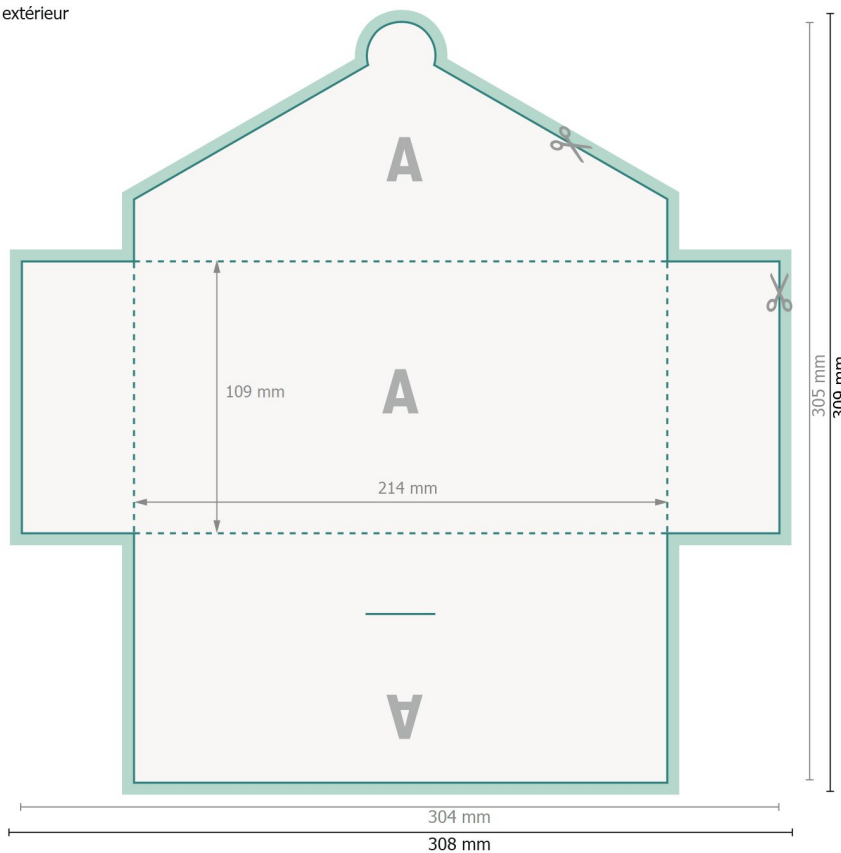

Pochette bon d'achat avec languette fermeture DL, impression recto seul

#51 rabats sur tous les côtés

extérieur

Format de données (incl. 2 mm fond perdu):
30,8 x 30,9 cm

Format final:
30,4 x 30,5 cm

Format final (fermé):
21,4 x 10,9 cm

fond perdu:
2 mm

Distance de sécurité:
4 mm
distance entre le texte/les informations et le bord du format final. Ceci empêche d'entamer le motif.

Explication des symboles

-  Fond perdu
-  Sens de lecture
-  Format final
-  Format de données
-  Nous découpons/perforons votre produit ici
-  Rainage/Pliage

Remarque :

Prévoir une marge de sécurité comme indiqué.

Placer les couleurs de fond, images ou graphiques jusqu'au bord du format de données.

Lors de la production, il peut y avoir des tolérances suite à la découpe ou au pli.