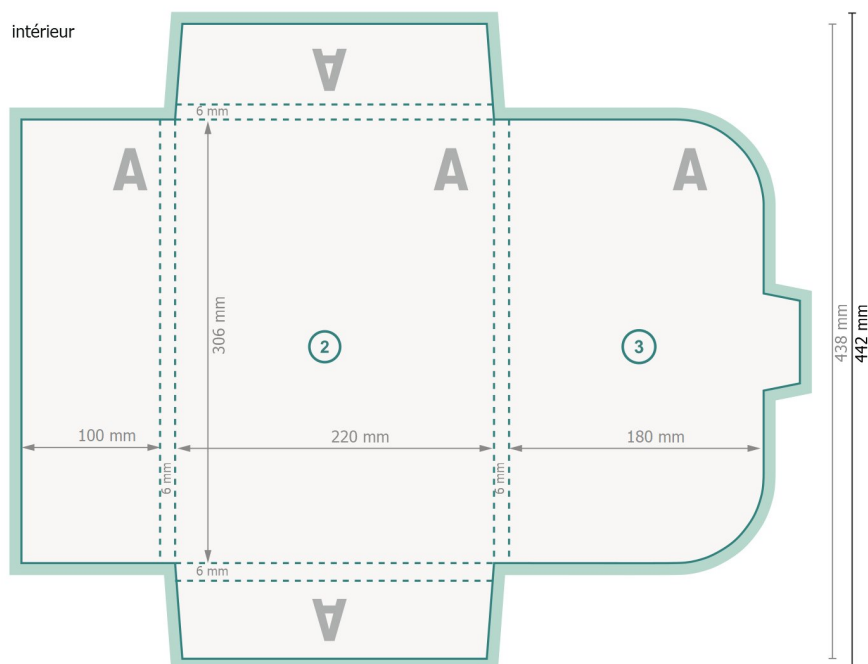

Pochette bon d'achat avec languette fermeture A4, impression recto/vers

#22 rabats sur tous les côtés

extérieur

Format de données (incl. 2 mm fond perdu):
54,1 x 44,2 cm

Format final:
53,7 x 43,8 cm

Format final (fermé):
22 x 30,6 cm

fond perdu:
2 mm

Distance de sécurité:
4 mm
distance entre le texte/les informations et le bord du format final. Ceci empêche d'entamer le motif.

intérieur

Explication des symboles

-  Fond perdu
-  Sens de lecture
-  Format final
-  Format de données
-  Nous découpons/perforons votre produit ici
-  Rainage/Pliage

Remarque :

Prévoir une marge de sécurité comme indiqué.

Placer les couleurs de fond, images ou graphiques jusqu'au bord du format de données.

Lors de la production, il peut y avoir des tolérances suite à la découpe ou au pli.