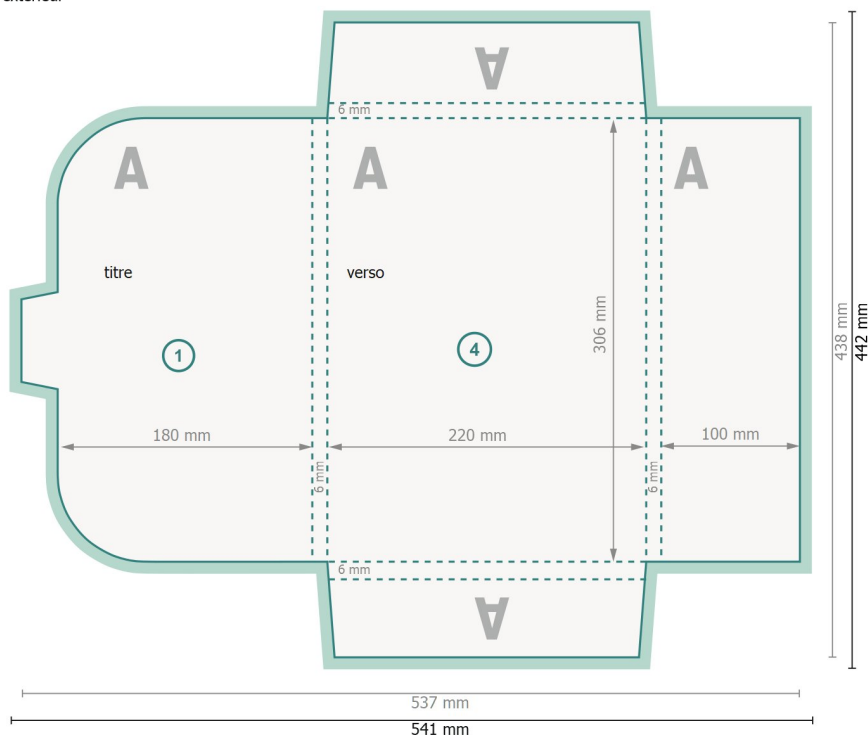

Pochette bon d'achat avec languette fermeture A4, impression recto/vers

#22 rabats sur tous les côtés

extérieur

Format de données (incl. 2 mm fond perdu):
54,1 x 44,2 cm

Format final:
53,7 x 43,8 cm

Format final (fermé):
22 x 30,6 cm

fond perdu:
2 mm

Distance de sécurité:
4 mm
distance entre le texte/les informations et le bord du format final. Ceci empêche d'entamer le motif.

intérieur

Explication des symboles

-  Fond perdu
-  Sens de lecture
-  Format final
-  Format de données
-  Nous découpons/perforons votre produit ici
-  Rainage/Pliage

Remarque :

Prévoir une marge de sécurité comme indiqué.

Placer les couleurs de fond, images ou graphiques jusqu'au bord du format de données.

Lors de la production, il peut y avoir des tolérances suite à la découpe ou au pli.