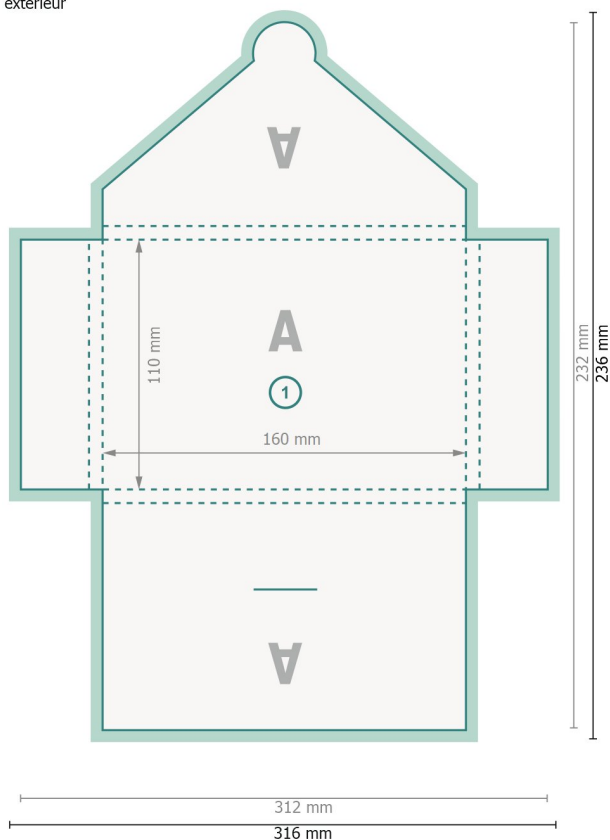

Pochette bon d'achat avec languette fermeture A6, impression recto/vers

extérieur

Format de données (incl. 2 mm fond perdu):
31,6 x 23,6 cm

Format final:
31,2 x 23,2 cm

Format final (fermé):
11 x 16 cm

fond perdu:
2 mm

Distance de sécurité:
4 mm
distance entre le texte/les informations et le bord du format final. Ceci empêche d'entamer le motif.

intérieur

Explication des symboles

-  Fond perdu
-  Sens de lecture
-  Format final
-  Format de données
-  Nous découpons/perforons votre produit ici
-  Rainage/Pliage

Remarque :

Prévoir une marge de sécurité comme indiqué.

Placer les couleurs de fond, images ou graphiques jusqu'au bord du format de données.

Lors de la production, il peut y avoir des tolérances suite à la découpe ou au pli.