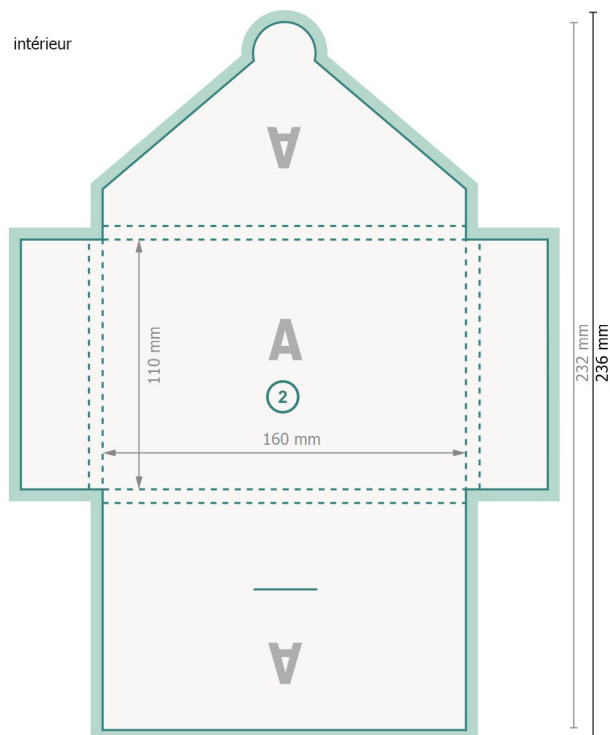

Pochette bon d'achat avec languette fermeture A6, impression recto/vers

extérieur

Format de données (incl. 2 mm fond perdu):
31,6 x 23,6 cm

Format final:
31,2 x 23,2 cm

Format final (fermé):
11 x 16 cm

fond perdu:
2 mm

Distance de sécurité:
4 mm
distance entre le texte/les informations et le bord du format final. Ceci empêche d'entamer le motif.

intérieur

Explication des symboles

-  Fond perdu
-  Sens de lecture
-  Format final
-  Format de données
-  Nous découpons/perforons votre produit ici
-  Rainage/Pliage