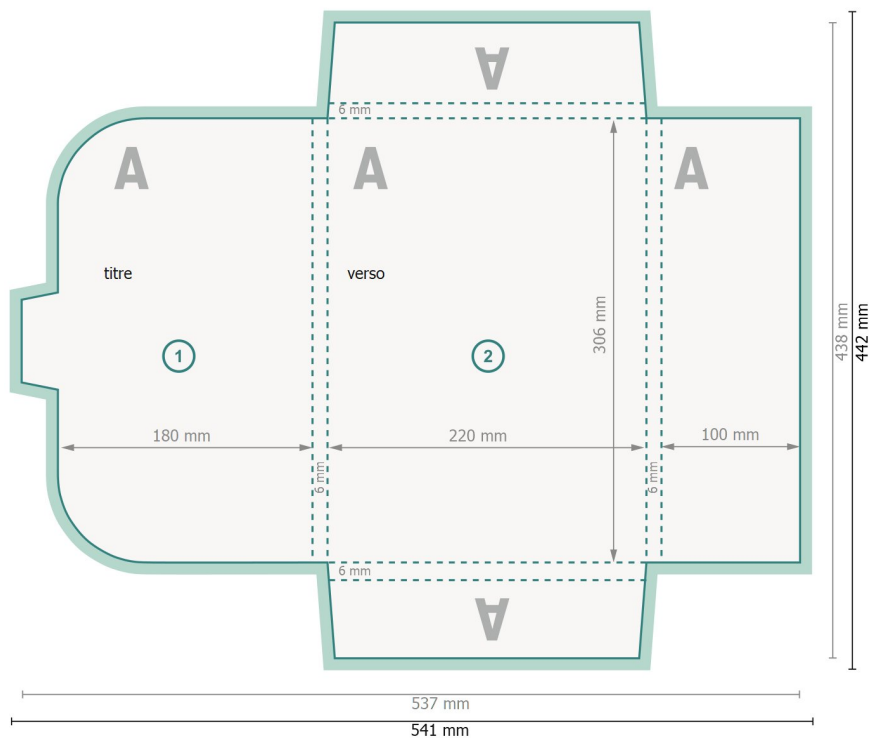

# Pochette bon d'achat avec languette fermeture A4, impression recto seul #22 rabats sur tous les côtés

extérieur

**Format de données (incl. 2 mm fond perdu):**  
54,1 x 44,2 cm

**Format final:**  
53,7 x 43,8 cm

**Format final (fermé):**  
22 x 30,6 cm

**fond perdu:**  
2 mm

**Distance de sécurité:**  
4 mm  
distance entre le texte/les informations et le bord du format final. Ceci empêche d'entamer le motif.

## Explication des symboles

 Fond perdu

 Sens de lecture

 Format final

 Format de données

 Nous découpons/perforons votre produit ici

 Rainage/Pliage

## Remarque :

Prévoir une marge de sécurité comme indiqué.

Placer les couleurs de fond, images ou graphiques jusqu'au bord du format de données.

Lors de la production, il peut y avoir des tolérances suite à la découpe ou au pli.