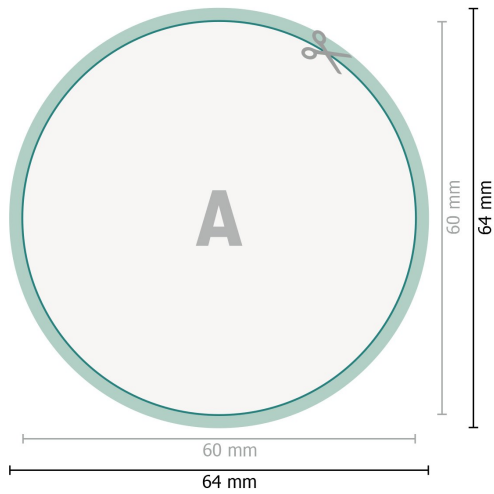

Aufkleber, rund, 6,0 cm Durchmesser

Format de données (incl. mm fond perdu):
6,4 x 6,4 cm

fond perdu:
mm

Format final:
6 x 6 cm

Distance de sécurité:
4 mm
distance entre le texte/les informations et le bord du format final. Ceci empêche d'entamer le motif.

Explication des symboles

-  Fond perdu
-  Sens de lecture
-  Format final
-  Format de données
-  Nous découpons/perforons votre produit ici

Remarque :

Prévoir une marge de sécurité comme indiqué.

Placer les couleurs de fond, images ou graphiques jusqu'au bord du format de données.