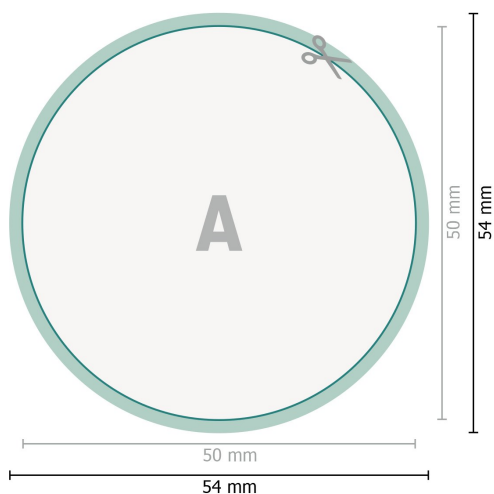

Aufkleber, rund, 5,0 cm Durchmesser

Format de données (incl. 2 mm fond perdu):
5,4 x 5,4 cm

fond perdu:
2 mm

Format final:
5 x 5 cm

Distance de sécurité:
4 mm
distance entre le texte/les informations et le bord du format final. Ceci empêche d'entamer le motif.

Explication des symboles

 Fond perdu

 Sens de lecture

 Format final

 Format de données

 Nous découpons/perforons votre produit ici

Remarque :

Prévoir une marge de sécurité comme indiqué.

Placer les couleurs de fond, images ou graphiques jusqu'au bord du format de données.

Lors de la production, il peut y avoir des tolérances suite à la découpe ou au pli.

Vous trouverez des indications sur les données d'impression sous la catégorie *Données d'impression* sur www.onlineprinters.lu