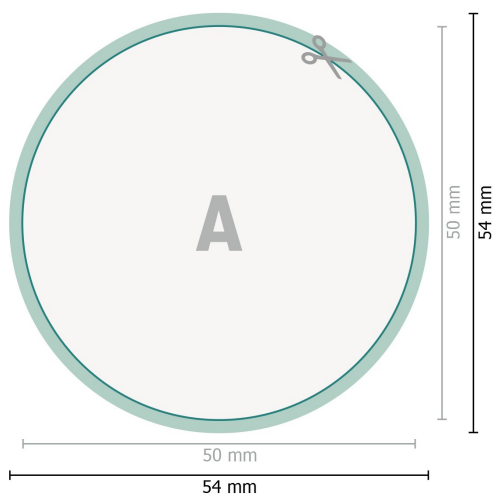

Aufkleber, rund, 5,0 cm Durchmesser

Format de données (incl. mm fond perdu):
5,4 x 5,4 cm

fond perdu:
mm

Format final:
5 x 5 cm

Distance de sécurité:
4 mm
distance entre le texte/les informations et le bord du format final. Ceci empêche d'entamer le motif.

Explication des symboles

 Fond perdu

 Sens de lecture

 Format final

 Format de données

 Nous découpons/perforons votre produit ici

Remarque :

Prévoir une marge de sécurité comme indiqué.

Placer les couleurs de fond, images ou graphiques jusqu'au bord du format de données.

Lors de la production, il peut y avoir des tolérances suite à la découpe ou au pli.

Vous trouverez des indications sur les données d'impression sous la catégorie *Données d'impression* sur www.onlineprinters.lu