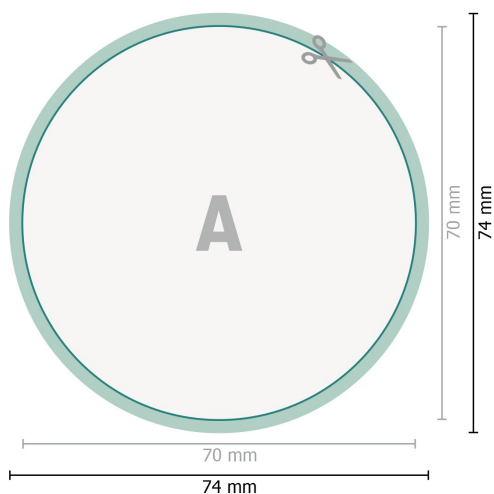

Aufkleber, rund, 7,0 cm Durchmesser

Format de données (incl. 2 mm fond perdu):
7,4 x 7,4 cm

fond perdu:
2 mm

Format final:
7 x 7 cm

Distance de sécurité:
4 mm
distance entre le texte/les informations et le bord du format final. Ceci empêche d'entamer le motif.

Explication des symboles

 Fond perdu

 Sens de lecture

 Format final

 Format de données

 Nous découpons/perforons votre produit ici

Remarque :

Prévoir une marge de sécurité comme indiqué.

Placer les couleurs de fond, images ou graphiques jusqu'au bord du format de données.

Lors de la production, il peut y avoir des tolérances suite à la découpe ou au pli.

Vous trouverez des indications sur les données d'impression sous la catégorie *Données d'impression* sur www.onlineprinters.lu