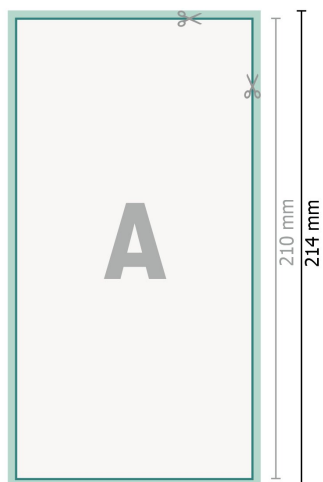

# Cartes de mariage, format portrait, DL

2 pages, 300 g/m<sup>2</sup> papier couché

Recto

verso

## Format de données (incl. 2 mm fond perdu):

10,9 x 21,4 cm

## fond perdu:

2 mm

## Format final:

10,5 x 21 cm