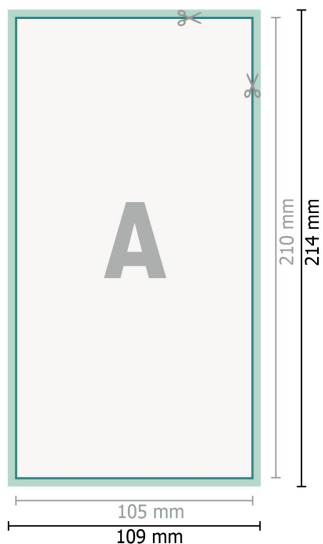

# Cartes de mariage, format portrait, DL

2 pages, 300 g/m<sup>2</sup> papier couché

Recto

verso

## Format de données (incl. 2 mm fond perdu):

10,9 x 21,4 cm

## fond perdu:

2 mm

## Format final:

10,5 x 21 cm