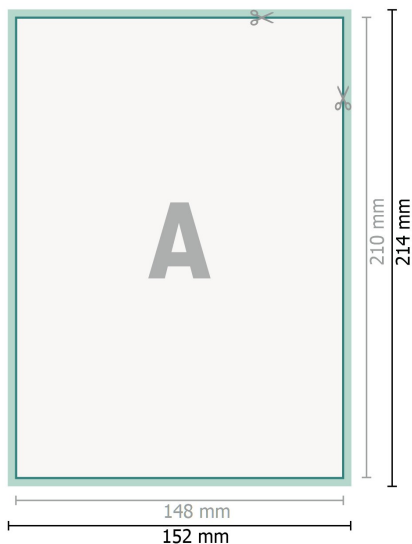

Cartes de mariage, format portrait, A5

2 pages, 300 g/m² papier couché

Recto

Format de données (incl. 2 mm fond perdu):

15,2 x 21,4 cm

fond perdu:

2 mm

Format final:

14,8 x 21 cm

Distance de sécurité:

4 mm

distance entre le texte/les informations et le bord du format final. Ceci empêche d'entamer le motif.

verso

Explication des symboles

 Fond perdu

 Sens de lecture

 Format final

 Format de données

 Nous découpons/perforons votre produit ici

Remarque :

Prévoir une marge de sécurité comme indiqué.

Placer les couleurs de fond, images ou graphiques jusqu'au bord du format de données.