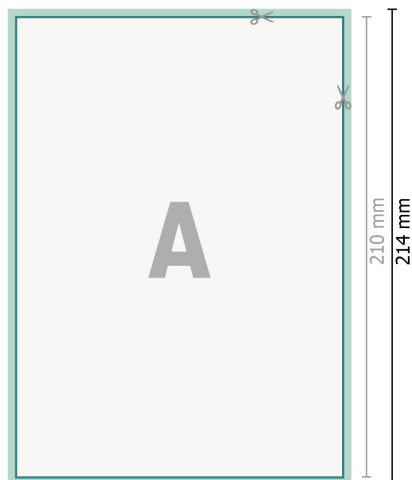

Cartes de mariage, format portrait, A5

2 pages, 300 g/m² papier couché

Recto

Format de données (incl. 2 mm fond perdu):

15,2 x 21,4 cm

fond perdu:

2 mm

Format final:

14,8 x 21 cm

Distance de sécurité:

4 mm

distance entre le texte/les informations et le bord du format final. Ceci empêche d'entamer le motif.

verso

Explication des symboles

 Fond perdu

 Sens de lecture

 Format final

 Format de données

 Nous découpons/perforons votre produit ici

Remarque :

Prévoir une marge de sécurité comme indiqué.

Placer les couleurs de fond, images ou graphiques jusqu'au bord du format de données.