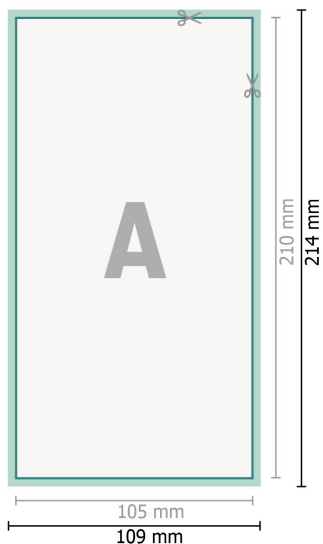

Cartes de mariage, format portrait, DL

2 pages, 300 g/m² papier couché

Recto

verso

Format de données (incl. 2 mm fond perdu):

10,9 x 21,4 cm

fond perdu:

2 mm

Format final:

10,5 x 21 cm

Distance de sécurité:

4 mm

distance entre le texte/les informations et le bord du format final. Ceci empêche d'entamer le motif.

Explication des symboles

 Fond perdu

 Sens de lecture

 Format final

 Format de données

 Nous découpons/perforons votre produit ici

Remarque :

Prévoir une marge de sécurité comme indiqué.

Placer les couleurs de fond, images ou graphiques jusqu'au bord du format de données.