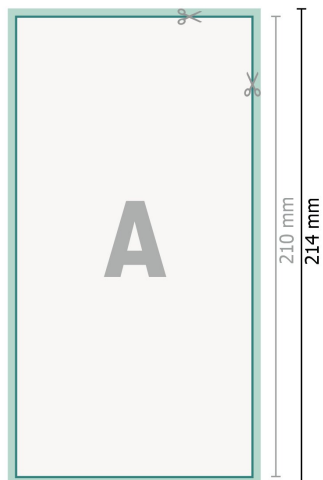

Cartes de mariage, format portrait, DL

2 pages, 300 g/m² papier couché

Recto

verso

Format de données (incl. 2 mm fond perdu):

10,9 x 21,4 cm

fond perdu:

2 mm

Format final:

10,5 x 21 cm

Distance de sécurité:

4 mm

distance entre le texte/les informations et le bord du format final. Ceci empêche d'entamer le motif.

Explication des symboles

 Fond perdu

 Sens de lecture