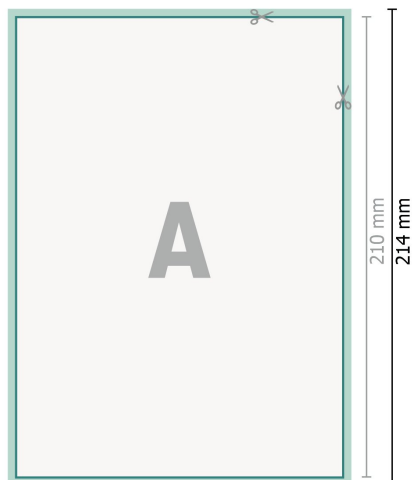

# Cartes de mariage, format portrait, A5

2 pages, 300 g/m<sup>2</sup> papier couché

Recto

**Format de données (incl. 2 mm fond perdu):**

15,2 x 21,4 cm

**fond perdu:**

2 mm

**Format final:**

14,8 x 21 cm

**Distance de sécurité:**

4 mm

distance entre le texte/les informations et le bord du format final. Ceci empêche d'entamer le motif.

verso