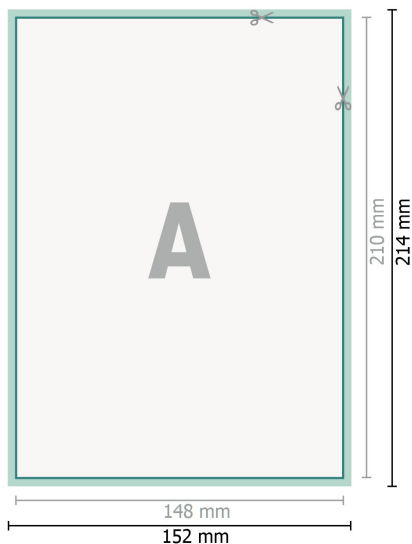

# Cartes de mariage, format portrait, A5

2 pages, 300 g/m<sup>2</sup> papier couché

Recto

**Format de données (incl. 2 mm fond perdu):**

15,2 x 21,4 cm

**fond perdu:**

2 mm

**Format final:**

14,8 x 21 cm

**Distance de sécurité:**

4 mm

distance entre le texte/les informations et le bord du format final. Ceci empêche d'entamer le motif.

verso

## Explication des symboles

 Fond perdu

 Sens de lecture

 Format final

 Format de données

 Nous découpons/perforons votre produit ici