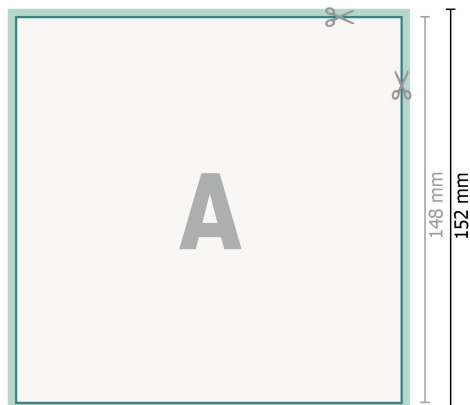

Cartes de mariage, A5-Carré

2 pages, 300 g/m² papier couché

Recto

verso

Format de données (incl. 2 mm fond perdu):

15,2 x 15,2 cm

fond perdu:

2 mm

Format final:

14,8 x 14,8 cm

Distance de sécurité:

4 mm

distance entre le texte/les informations et le bord du format final. Ceci empêche d'entamer le motif.

Explication des symboles

 Fond perdu

 Sens de lecture