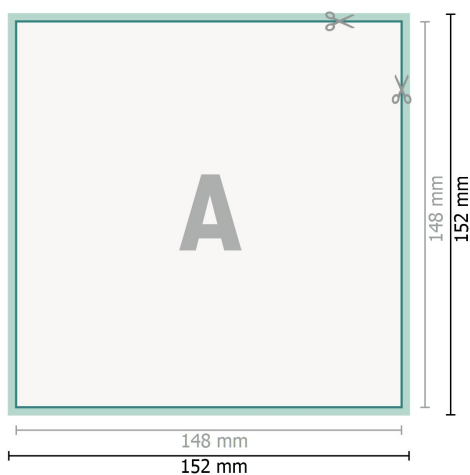

Cartes de mariage, A5-Carré

2 pages, 300 g/m² papier couché

Recto

verso

Format de données (incl. 2 mm fond perdu):

15,2 x 15,2 cm

fond perdu:

2 mm

Format final:

14,8 x 14,8 cm

Distance de sécurité:

4 mm

distance entre le texte/les informations et le bord du format final. Ceci empêche d'entamer le motif.

Explication des symboles

 Fond perdu

 Sens de lecture

 Format final

 Format de données

 Nous découpons/perforons votre produit ici

Remarque :

Prévoir une marge de sécurité comme indiqué.

Placer les couleurs de fond, images ou graphiques jusqu'au bord du format de données.