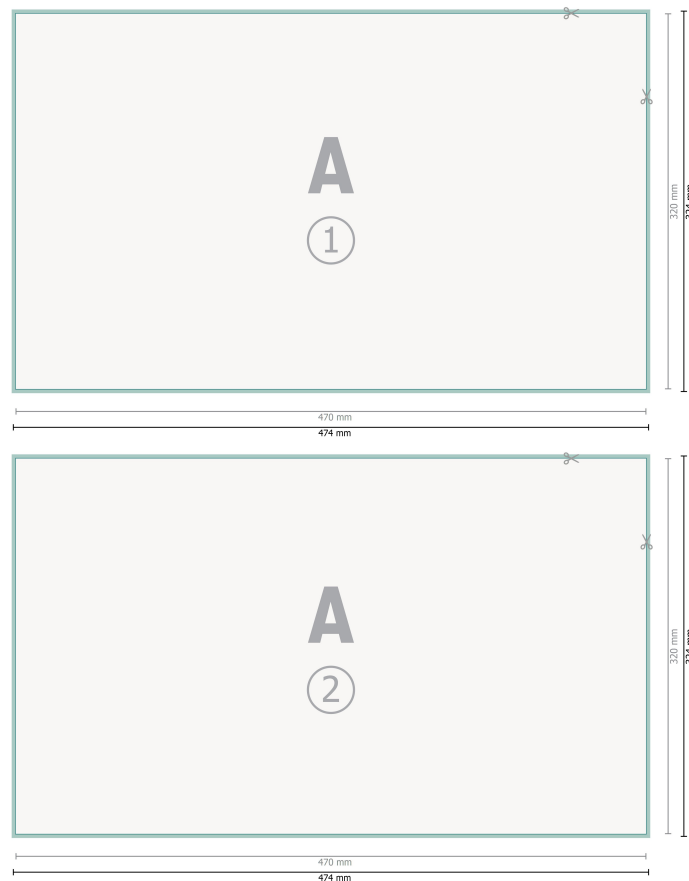

Feuilles de plateau, Euronorme 47 x 32 cm, 4/4

Veuillez retirer le contour de découpe du modèle de téléchargement avant de générer vos données d'impression.
Merci de nous préciser comment vous souhaitez obtenir votre contour de découpe dans un second fichier (fichier d'aperçu).

Remarque :

Prévoir une marge de sécurité comme indiqué.

Placer les couleurs de fond, images ou graphiques jusqu'au bord du format de données.

Lors de la production, il peut y avoir des tolérances suite à la découpe ou au pli.

Vous trouverez des indications sur les données d'impression sous la catégorie *Données d'impression* sur www.onlineprinters.com

Format de données (incl. 2 mm fond perdu):

47,4 x 32,4 cm

fond perdu:

2 mm

Format final:

47 x 32 cm

Distance de sécurité:

4 mm

distance entre le texte/les informations et le bord du format final. Ceci empêche d'entamer le motif.

Explication des symboles

 Fond perdu

 Sens de lecture

 Format final