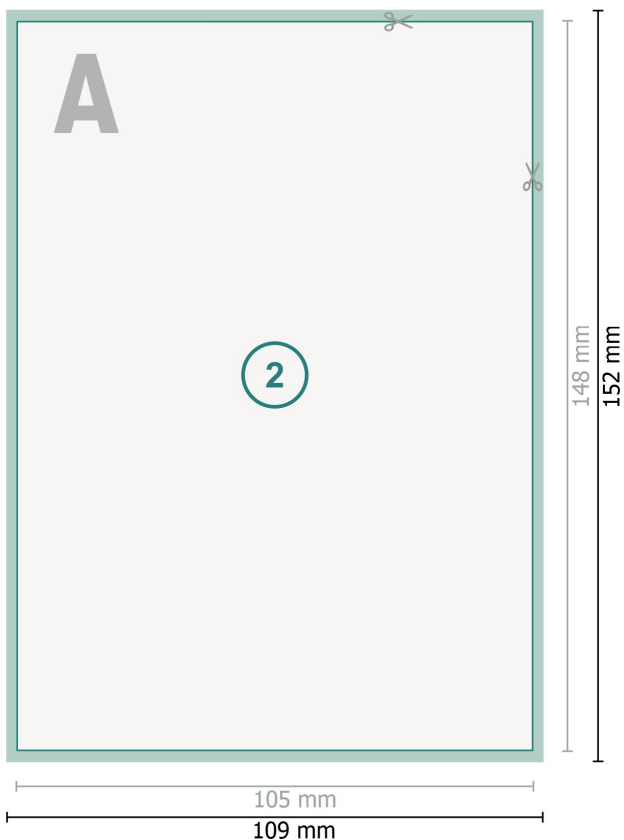

**Format de données (incl. 2 mm fond perdu):**  
10,9 x 15,2 cm

**fond perdu:**  
2 mm

**Format final:**  
10,5 x 14,8 cm

**Distance de sécurité:**  
4 mm  
distance entre le texte/les informations et le bord du format final. Ceci empêche d'entamer le motif.

#### Explication des symboles

-  Fond perdu
-  Sens de lecture
-  Format final
-  Format de données

#### Remarque :

Prévoir une marge de sécurité comme indiqué.

Placer les couleurs de fond, images ou graphiques jusqu'au bord du format de données.

Lors de la production, il peut y avoir des tolérances suite à la découpe ou au pli.