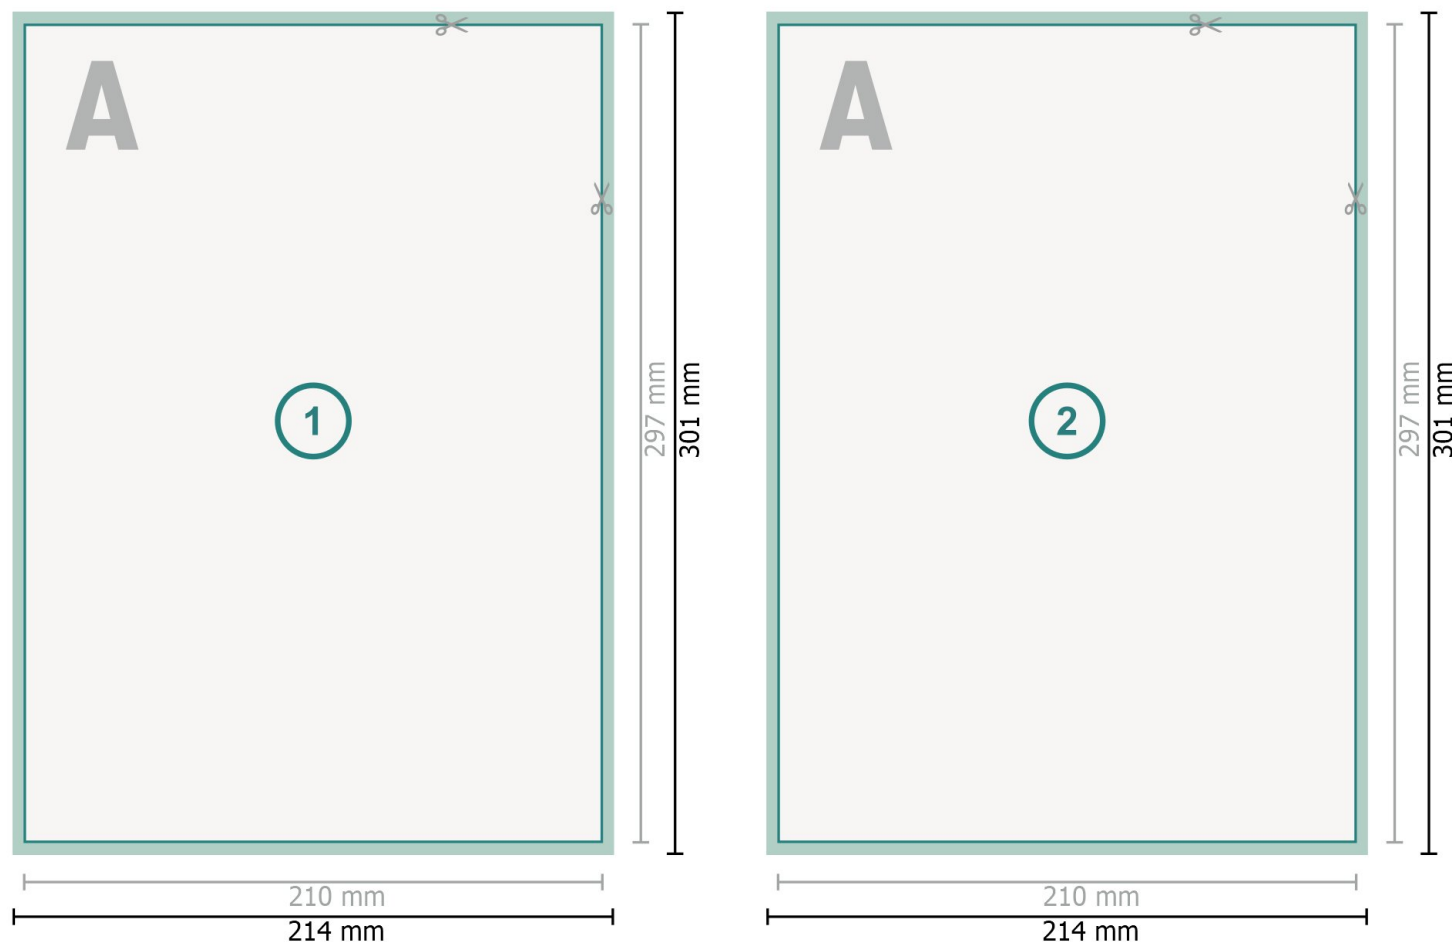

Cartes postales avec vernis sélectif 3D, A4

Format de données (incl. mm fond perdu):

21,4 x 30,1 cm

fond perdu:

mm

Format final:

21 x 29,7 cm

Distance de sécurité:

4 mm

distance entre le texte/les informations et le bord du format final. Ceci empêche d'entamer le motif.

Remarque :

Prévoir une marge de sécurité comme indiqué.

Placer les couleurs de fond, images ou graphiques jusqu'au bord du format de données.

Explication des symboles

 Fond perdu

 Sens de lecture

 Format final

 Format de données