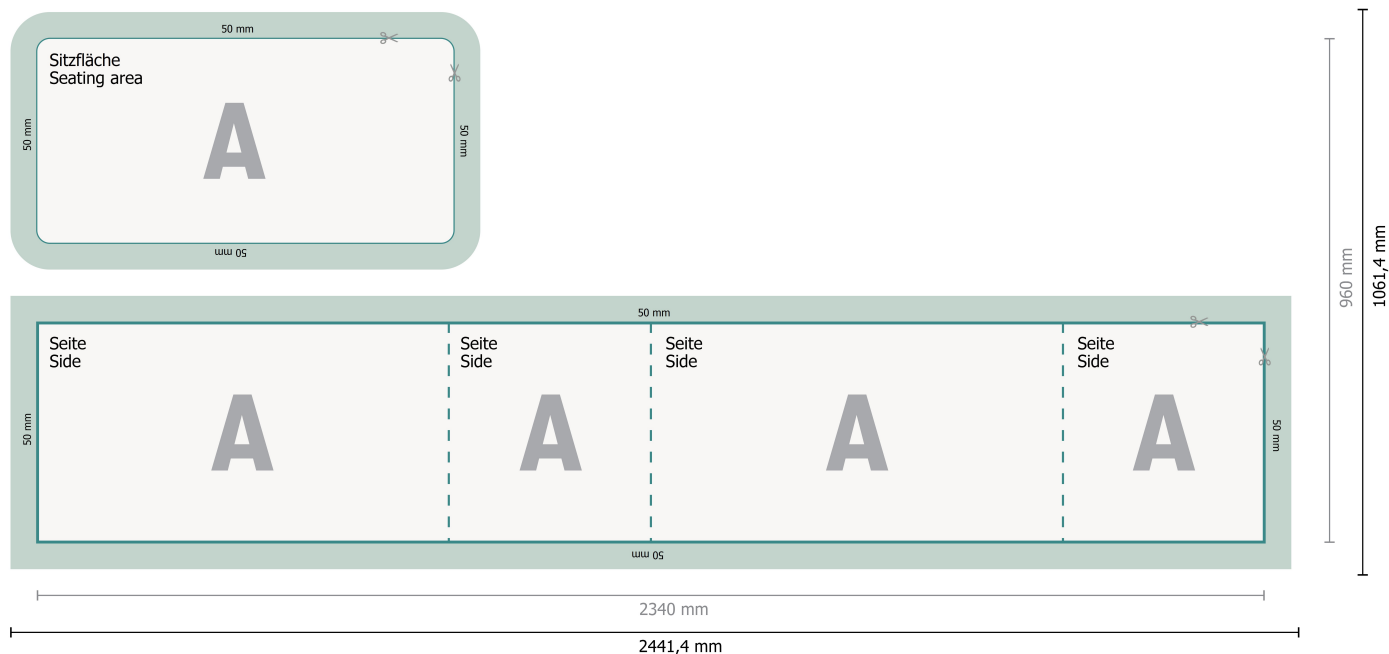

Sièges cubes 2 places

Format de données (incl. marge pour couture):

244,14 x 106,14 cm

Format final:

234 x 96 cm

Veuillez retirer le contour de découpe du modèle de téléchargement avant de générer vos données d'impression.
Merci de nous préciser comment vous souhaitez obtenir votre contour de découpe dans un second fichier (fichier d'aperçu).

Explication des symboles

-  Sens de lecture
-  Format final
-  Format de données
-  Nous découpons/perforons votre produit ici
-  marge pour couture
-  Rainage/Pliage

Remarque :

Prévoir une marge de sécurité comme indiqué.

Placer les couleurs de fond, images ou graphiques jusqu'au bord du format de données.

Lors de la production, il peut y avoir des tolérances suite à la découpe ou au pli.

Vous trouverez des indications sur les données d'impression sous la catégorie *Données d'impression* sur www.onlineprinters.com