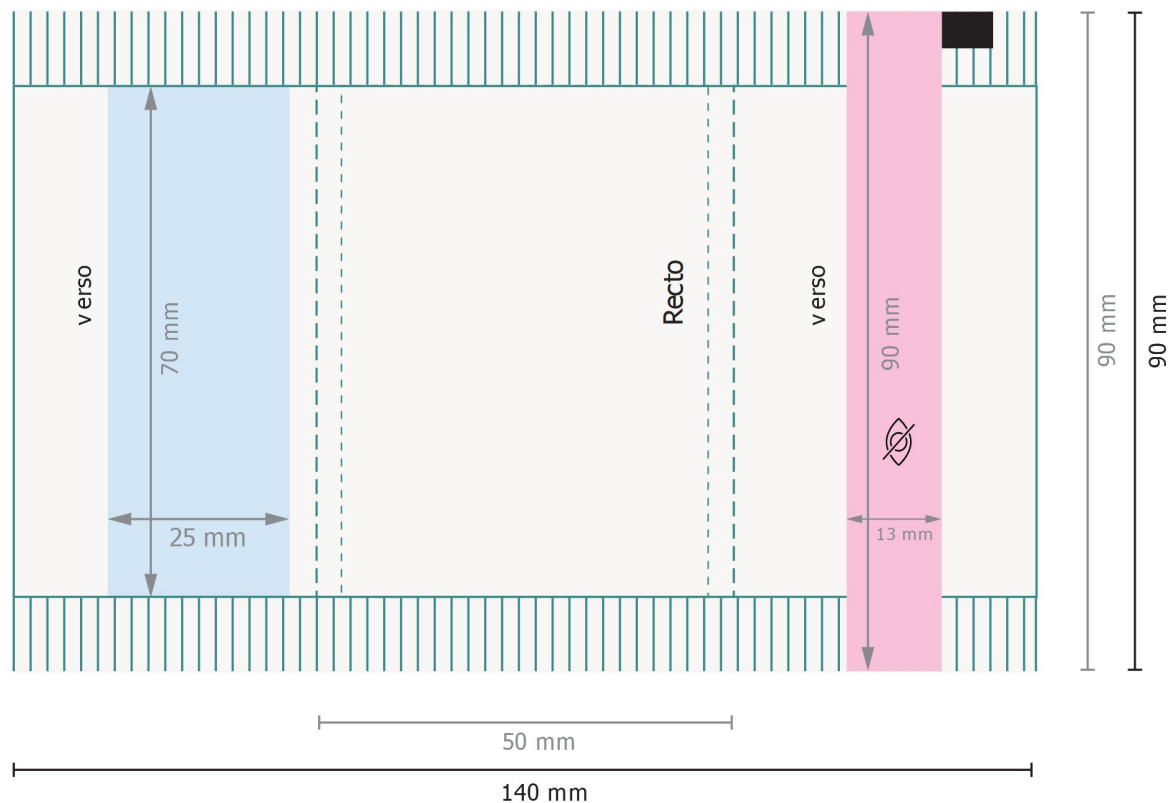

Biscuits de Noël

Étoiles de Noël à la cannelle

■ Espace réservé aux indications sur le contenu.

Format de données:

14 x 9 cm

Format final (fermé):

5 x 9 cm

Distance de sécurité:

4 mm

distance entre le texte/les informations et le bord du format final. Ceci empêche d'entamer le motif.

Remarque :

Prévoir une marge de sécurité comme indiqué.

Placer les couleurs de fond, images ou graphiques jusqu'au bord du format de données.

Lors de la production, il peut y avoir des tolérances suite à la découpe ou au pli.

Vous trouverez des indications sur les données d'impression sous la catégorie *Données d'impression* sur www.onlineprinters.com

Explication des symboles

— Format final

— Format de données

■ non visible