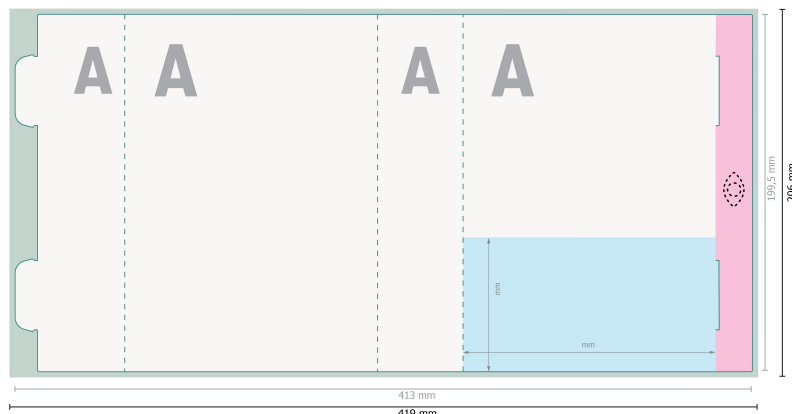

ActiveTowel® Sports POLYCLEAN, 130 x 70 cm

Étui en papier

Format de données (incl. 3 mm fond perdu):
41,9 x 20,6 cm

Format final:
41,3 x 19,95 cm

fond perdu:
3 mm

Distance de sécurité:
5 mm
distance entre le texte/les informations et le bord du format final. Ceci empêche d'entamer le motif.

Explication des symboles

- Fond perdu
- Sens de lecture
- Format final
- Format de données
- Zone partiellement visible
- Rainage/Pliage

Remarque :

Prévoir une marge de sécurité comme indiqué.

Placer les couleurs de fond, images ou graphiques jusqu'au bord du format de données.

Lors de la production, il peut y avoir des tolérances suite à la découpe ou au pli.

Vous trouverez des indications sur les données d'impression sous la catégorie *Données d'impression* sur www.onlineprinters.com