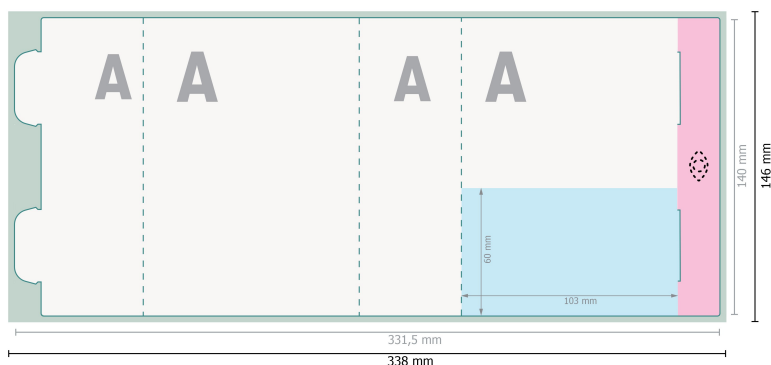

# ActiveTowel® Sports POLYCLEAN, 80 x 40 cm

Étui en papier

 Veuillez ne pas placer ici d'informations importantes.

Veuillez retirer le contour de découpe du modèle de téléchargement avant de générer vos données d'impression. Merci de nous préciser comment vous souhaitez obtenir votre contour de découpe dans un second fichier (fichier d'aperçu).

**Format de données (incl. 3 mm fond perdu):**  
33,8 x 14,6 cm

**Format final:**  
33,15 x 14 cm

**fond perdu:**  
3 mm

**Distance de sécurité:**  
5 mm  
distance entre le texte/les informations et le bord du format final. Ceci empêche d'entamer le motif.

## Explication des symboles

-  Fond perdu
-  Sens de lecture
-  Format final
-  Format de données
-  Zone partiellement visible
-  Rainage/Pliage

## Remarque :

Prévoir une marge de sécurité comme indiqué.

Placer les couleurs de fond, images ou graphiques jusqu'au bord du format de données.

Lors de la production, il peut y avoir des tolérances suite à la découpe ou au pli.