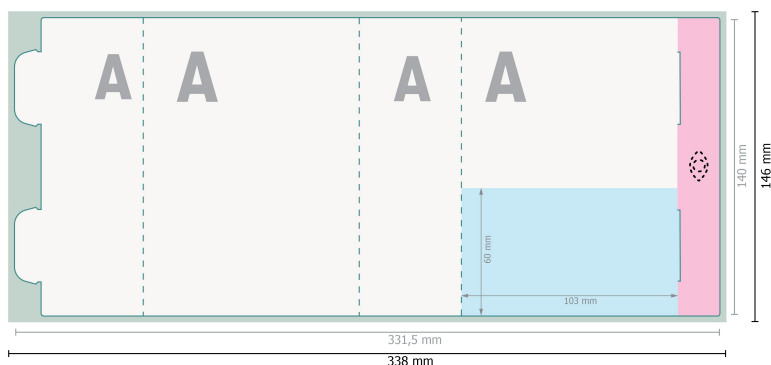

# ActiveTowel® Sports POLYCLEAN, 100 x 40 cm

Étui en papier

 Veuillez ne pas placer ici d'informations importantes.

Veuillez retirer le contour de découpe du modèle de téléchargement avant de générer vos données d'impression.  
Merci de nous préciser comment vous souhaitez obtenir votre contour de découpe dans un second fichier (fichier d'aperçu).

**Format de données (incl. 3 mm fond perdu):**  
33,8 x 14,6 cm

**Format final:**  
33,15 x 14 cm

**fond perdu:**  
3 mm

**Distance de sécurité:**  
5 mm  
distance entre le texte/les informations et le bord du format final. Ceci empêche d'entamer le motif.

## Explication des symboles

-  Fond perdu
-  Sens de lecture
-  Format final
-  Format de données
-  Zone partiellement visible
-  Rainage/Pliage

## Remarque :

Prévoir une marge de sécurité comme indiqué.

Placer les couleurs de fond, images ou graphiques jusqu'au bord du format de données.

Lors de la production, il peut y avoir des tolérances suite à la découpe ou au pli.