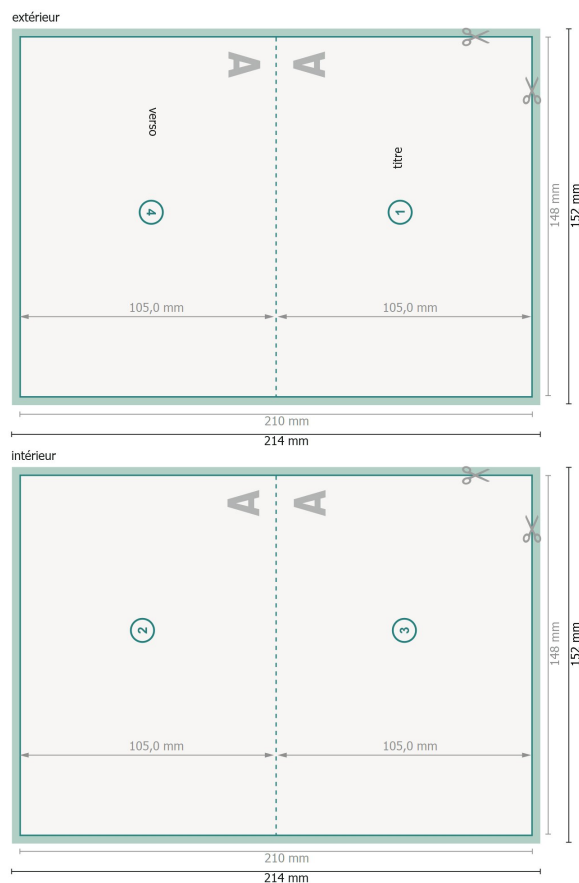

# Cartes pliables avec vernis sélectif 3D, format paysage A6, rainage sur le côté long

1 pli

**Format de données (incl. 2 mm fond perdu):**

21,4 x 15,2 cm

**fond perdu:**

2 mm

**Format final:**

21 x 14,8 cm

**Format final (fermé):**

14,8 x 10,5 cm

**Distance de sécurité:**

4 mm

distance entre le texte/les informations et le bord du format final. Ceci empêche d'entamer le motif.

## Explication des symboles

 Fond perdu

 Sens de lecture

 Format final

 Format de données

 Nous découpons/perforons votre produit ici

 Rainage/Pliage

## Remarque :

Prévoir une marge de sécurité comme indiqué.

Placer les couleurs de fond, images ou graphiques jusqu'au bord du format de données.

Lors de la production, il peut y avoir des tolérances suite à la découpe ou au pli.