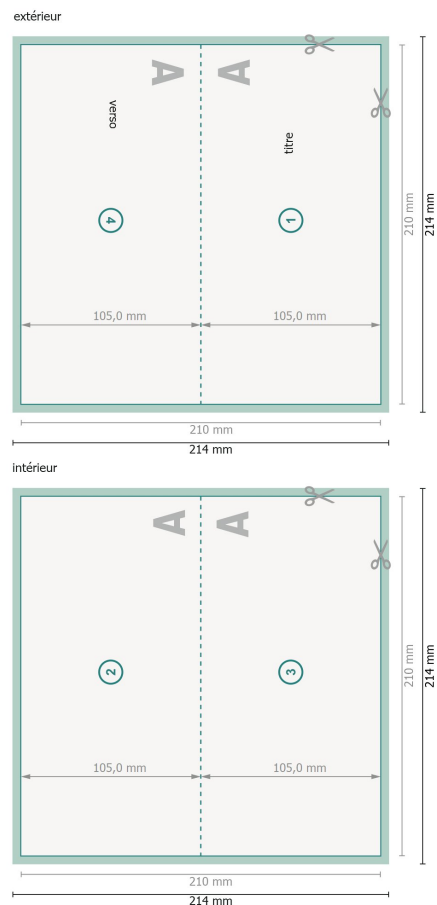

Cartes pliables avec dorure à chaud sélective, format paysage DL, rainage sur le côté long

1 pli

Aperçu avec rotation à 90°.

Format de données (incl. 2 mm fond perdu):

21,4 x 21,4 cm

fond perdu:

2 mm

Format final:

21 x 21 cm

Format final (fermé):

21 x 10,5 cm

Distance de sécurité:

4 mm

distance entre le texte/les informations et le bord du format final. Ceci empêche d'entamer le motif.

Explication des symboles

 Fond perdu

 Sens de lecture

 Format final

 Format de données

 Nous découpons/perforons votre produit ici

 Rainage/Pliage

Remarque :

Prévoir une marge de sécurité comme indiqué.

Placer les couleurs de fond, images ou graphiques jusqu'au bord du format de données.