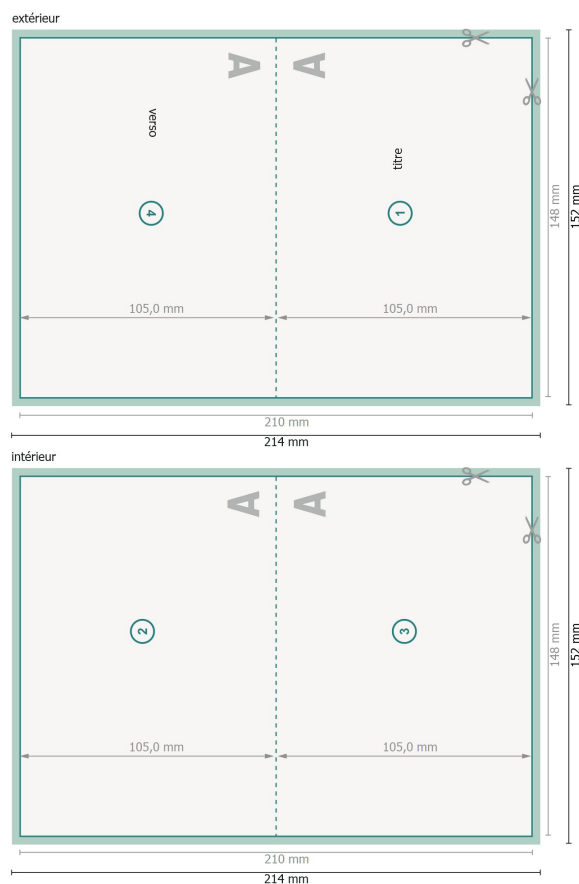

# Cartes pliables de Noël avec vernis UV sélectif, format paysage, A6 rainage sur le côté long

1 pli

Aperçu avec rotation à 90°.

**Format de données (incl. 2 mm fond perdu):**  
21,4 x 15,2 cm

**fond perdu:**  
2 mm

**Format final:**  
21 x 14,8 cm

**Format final (fermé):**  
14,8 x 10,5 cm

**Distance de sécurité:**  
4 mm  
distance entre le texte/les informations et le bord du format final. Ceci empêche d'entamer le motif.

## Explication des symboles

-  Fond perdu
-  Sens de lecture
-  Format final
-  Format de données
-  Nous découpons/perforons votre produit ici
-  Rainage/Pliage

## Remarque :

Prévoir une marge de sécurité comme indiqué.

Placer les couleurs de fond, images ou graphiques jusqu'au bord du format de données.

Lors de la production, il peut y avoir des tolérances suite à la découpe ou au pli.