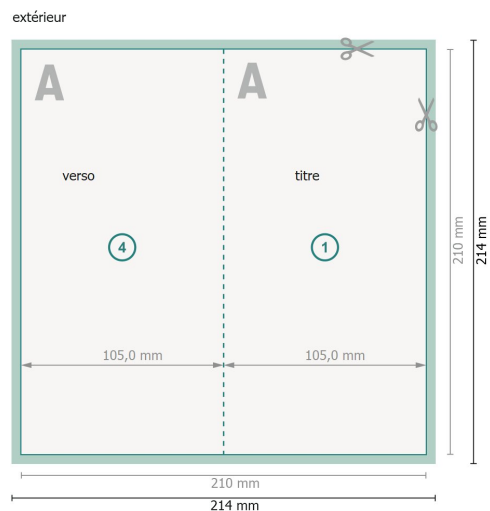

Cartes pliables avec vernis UV sélectif, format portrait, DL

4 pages, 1 pli

Format de données (incl. 2 mm fond perdu):

21,4 x 21,4 cm

fond perdu:

2 mm

Format final:

21 x 21 cm

Format final (fermé):

10,5 x 21 cm

Distance de sécurité:

4 mm

distance entre le texte/les informations et le bord du format final. Ceci empêche d'entamer le motif.

Explication des symboles

 Fond perdu

 Sens de lecture

 Format final

 Format de données

 Nous découpons/perforons votre produit ici

 Rainage/Pliage

Remarque :

Prévoir une marge de sécurité comme indiqué.

Placer les couleurs de fond, images ou graphiques jusqu'au bord du format de données.