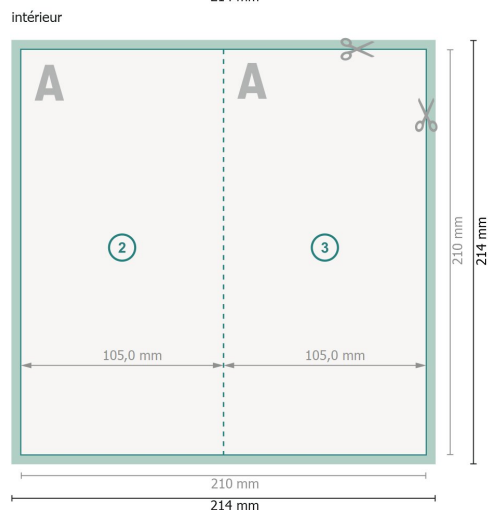

Cartes pliables avec vernis UV sélectif, format portrait, DL

4 pages, 1 pli

Format de données (incl. 2 mm fond perdu):

21,4 x 21,4 cm

fond perdu:

2 mm

Format final:

21 x 21 cm

Format final (fermé):

10,5 x 21 cm

Distance de sécurité:

4 mm

distance entre le texte/les informations et le bord du format final. Ceci empêche d'entamer le motif.

Explication des symboles

 Fond perdu

 Sens de lecture

 Format final

 Format de données

 Nous découpons/perforons votre produit ici

 Rainage/Pliage

Remarque :

Prévoir une marge de sécurité comme indiqué.

Placer les couleurs de fond, images ou graphiques jusqu'au bord du format de données.