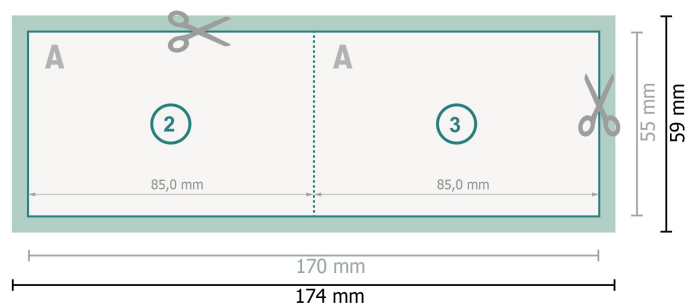

Cartes pliables avec dorure à chaud sélective, format paysage, 8,5 x 5,5 cm

1 pli

Format de données (incl. 2 mm fond perdu):

17,4 x 5,9 cm

fond perdu:

2 mm

Format final:

17 x 5,5 cm

Format final (fermé):

8,5 x 5,5 cm

Distance de sécurité:

4 mm

distance entre le texte/les informations et le bord du format final. Ceci empêche d'entamer le motif.

Explication des symboles

 Fond perdu

 Sens de lecture

 Format final

 Format de données

 Nous découpons/perforons votre produit ici

 Rainage/Pliage

Remarque :

Prévoir une marge de sécurité comme indiqué.

Placer les couleurs de fond, images ou graphiques jusqu'au bord du format de données.