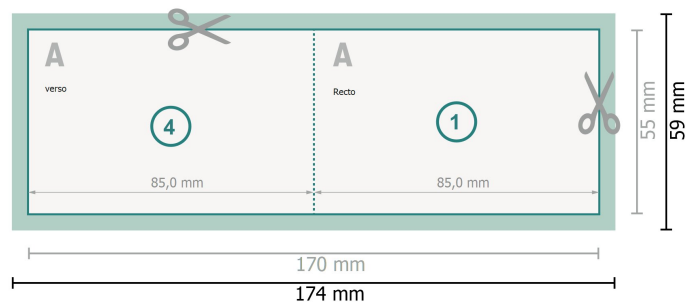

Cartes pliables avec dorure à chaud sélective, format paysage, 8,5 x 5,5 cm

1 pli

Format de données (incl. 2 mm fond perdu):

17,4 x 5,9 cm

fond perdu:

2 mm

Format final:

17 x 5,5 cm

Format final (fermé):

8,5 x 5,5 cm

Distance de sécurité:

4 mm

distance entre le texte/les informations et le bord du format final. Ceci empêche d'entamer le motif.

Explication des symboles

 Fond perdu

 Sens de lecture

 Format final

 Format de données

 Nous découpons/perforons votre produit ici

 Rainage/Pliage

Remarque :

Prévoir une marge de sécurité comme indiqué.

Placer les couleurs de fond, images ou graphiques jusqu'au bord du format de données.