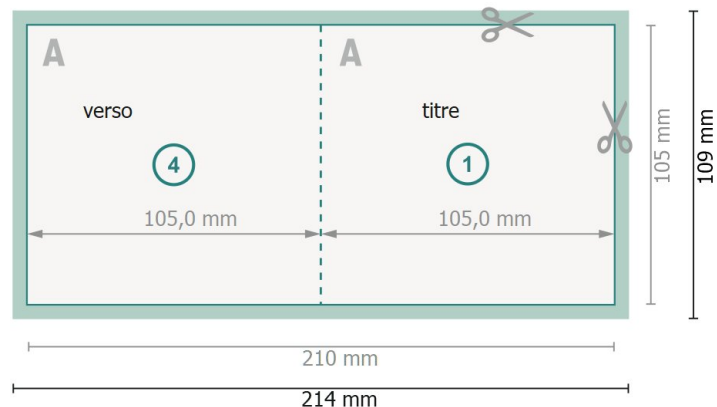

Cartes pliables avec vernis UV sélectif, A6-Carré

1 pli

extérieur

intérieur

Format de données (incl. 2 mm fond perdu):

21,4 x 10,9 cm

fond perdu:

2 mm

Format final:

21 x 10,5 cm

Format final (fermé):

10,5 x 10,5 cm

Distance de sécurité:

4 mm

distance entre le texte/les informations et le bord du format final. Ceci empêche d'entamer le motif.

Remarque :

Prévoir une marge de sécurité comme indiqué.

Placer les couleurs de fond, images ou graphiques jusqu'au bord du format de données.

Lors de la production, il peut y avoir des tolérances suite à la découpe ou au pli.