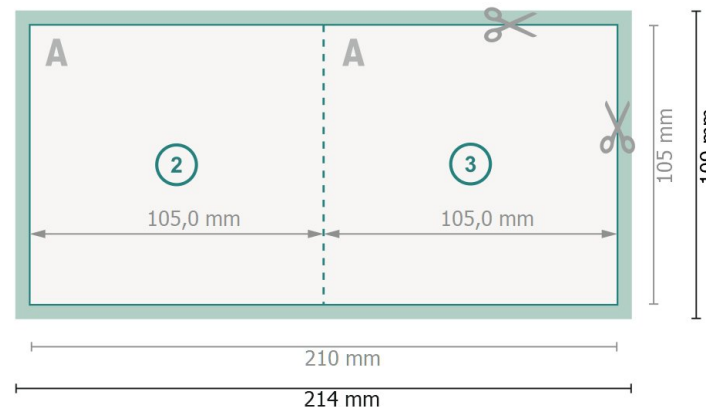

Cartes pliables avec vernis UV sélectif, A6-Carré

1 pli

extérieur

intérieur

Format de données (incl. 2 mm fond perdu):

21,4 x 10,9 cm

fond perdu:

2 mm

Format final:

21 x 10,5 cm

Format final (fermé):

10,5 x 10,5 cm

Distance de sécurité:

4 mm

distance entre le texte/les informations et le bord du format final. Ceci empêche d'entamer le motif.

Remarque :

Prévoir une marge de sécurité comme indiqué.

Placer les couleurs de fond, images ou graphiques jusqu'au bord du format de données.

Lors de la production, il peut y avoir des tolérances suite à la découpe ou au pli.