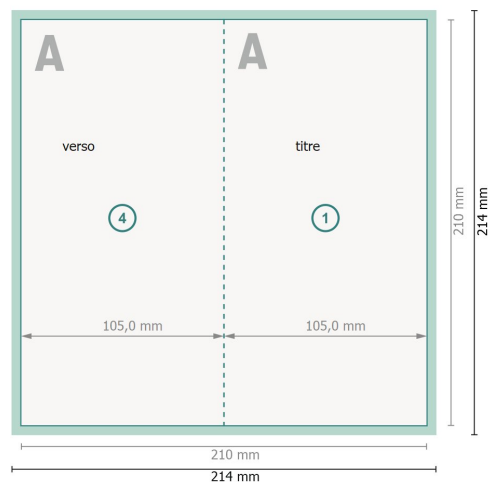

# Cartes pliables de Noël format portrait avec vernis UV sélectif, DL

4 pages, 1 pli

extérieur

intérieur

**Format de données (incl. 2 mm fond perdu):**

21,4 x 21,4 cm

**fond perdu:**

2 mm

**Format final:**

21 x 21 cm

**Format final (fermé):**

10,5 x 21 cm

**Distance de sécurité:**

4 mm

distance entre le texte/les informations et le bord du format final. Ceci empêche d'entamer le motif.

## Explication des symboles

 Fond perdu

 Sens de lecture

 Format final

 Format de données

 Nous découpons/perforons votre produit ici

 Rainage/Pliage

## Remarque :

Prévoir une marge de sécurité comme indiqué.

Placer les couleurs de fond, images ou graphiques jusqu'au bord du format de données.

Lors de la production, il peut y avoir des tolérances suite à la découpe ou au pli.