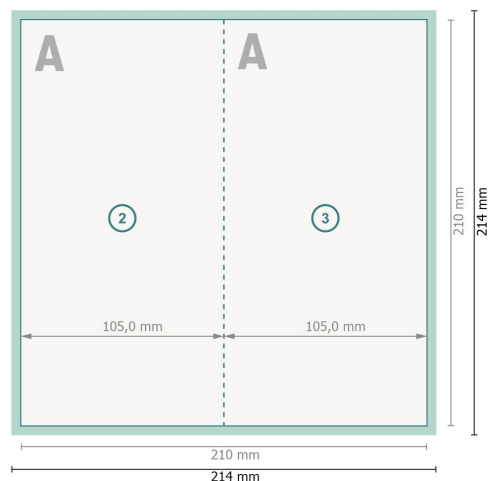

# Cartes pliables de Noël format portrait avec vernis UV sélectif, DL

4 pages, 1 pli

extérieur

intérieur

**Format de données (incl. 2 mm fond perdu):**

21,4 x 21,4 cm

**fond perdu:**

2 mm

**Format final:**

21 x 21 cm

**Format final (fermé):**

10,5 x 21 cm

**Distance de sécurité:**

4 mm

distance entre le texte/les informations et le bord du format final. Ceci empêche d'entamer le motif.

## Explication des symboles

 Fond perdu

 Sens de lecture

 Format final

 Format de données

 Nous découpons/perforons votre produit ici

 Rainage/Pliage

## Remarque :

Prévoir une marge de sécurité comme indiqué.

Placer les couleurs de fond, images ou graphiques jusqu'au bord du format de données.

Lors de la production, il peut y avoir des tolérances suite à la découpe ou au pli.