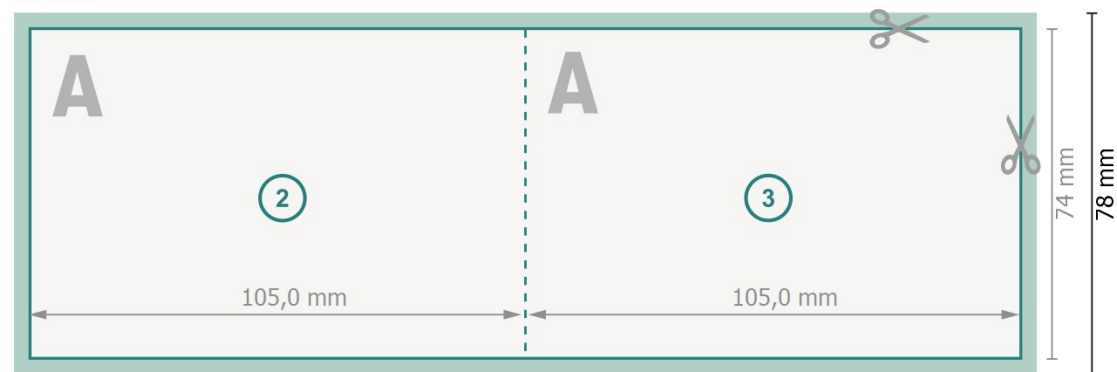

Cartes pliables format paysage avec vernis UV sélectif, A7

1 pli

extérieur

intérieur

Format de données (incl. 2 mm fond perdu):

21,4 x 7,8 cm

fond perdu:

2 mm

Format final:

21 x 7,4 cm

Format final (fermé):

10,5 x 7,4 cm

Distance de sécurité:

4 mm

distance entre le texte/les informations et le bord du format final. Ceci empêche d'entamer le motif.

Explication des symboles

Placer les couleurs de fond, images ou graphiques jusqu'au bord du format de données.

Lors de la production, il peut y avoir des tolérances suite à la découpe ou au pli.

Vous trouverez des indications sur les données d'impression sous la catégorie *Données d'impression* sur www.onlineprinters.lu