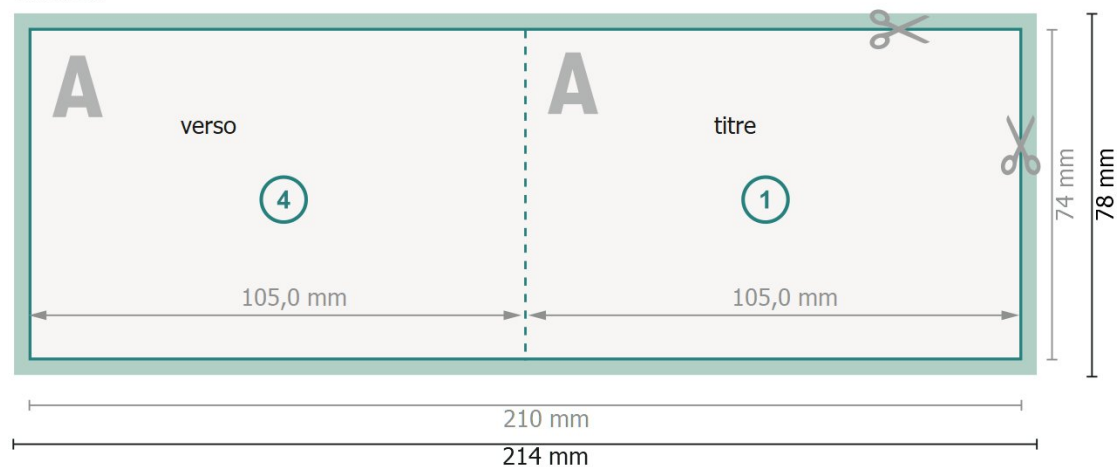

Cartes pliables format paysage avec vernis UV sélectif, A7

1 pli

extérieur

intérieur

Format de données (incl. 2 mm fond perdu):

21,4 x 7,8 cm

fond perdu:

2 mm

Format final:

21 x 7,4 cm

Format final (fermé):

10,5 x 7,4 cm

Distance de sécurité:

4 mm

distance entre le texte/les informations et le bord du format final. Ceci empêche d'entamer le motif.

Explication des symboles

Placer les couleurs de fond, images ou graphiques jusqu'au bord du format de données.

Lors de la production, il peut y avoir des tolérances suite à la découpe ou au pli.

Vous trouverez des indications sur les données d'impression sous la catégorie *Données d'impression* sur www.onlineprinters.lu