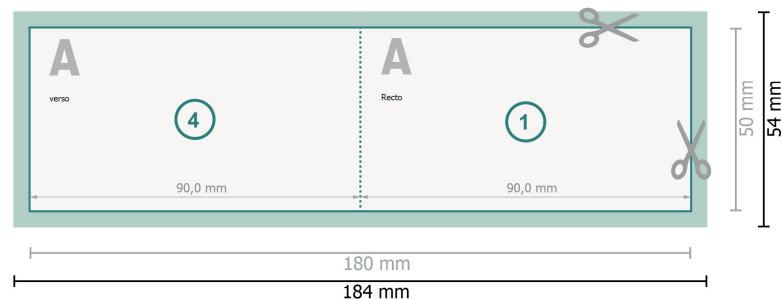

# Cartes pliables avec dorure à chaud sélective, format paysage, 9,0 x 5,0 cm

1 pli

**Format de données (incl. 2 mm fond perdu):**

18,4 x 5,4 cm

**fond perdu:**

2 mm

**Format final:**

18 x 5 cm

**Format final (fermé):**

9 x 5 cm

**Distance de sécurité:**

4 mm

distance entre le texte/les informations et le bord du format final. Ceci empêche d'entamer le motif.

## Remarque :

Prévoir une marge de sécurité comme indiqué.

Placer les couleurs de fond, images ou graphiques jusqu'au bord du format de données.

Lors de la production, il peut y avoir des tolérances suite à la découpe ou au pli.