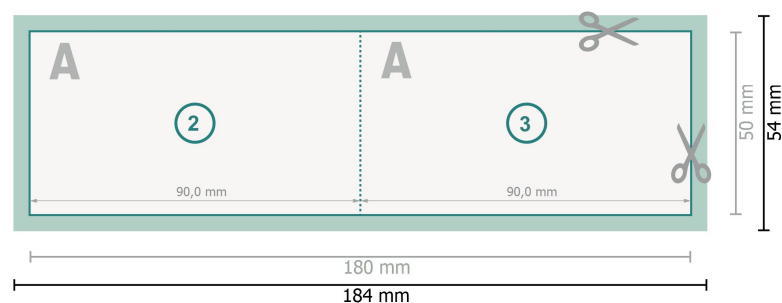

# Cartes pliables avec dorure à chaud sélective, format paysage, 9,0 x 5,0 cm

1 pli

**Format de données (incl. 2 mm fond perdu):**

18,4 x 5,4 cm

**fond perdu:**

2 mm

**Format final:**

18 x 5 cm

**Format final (fermé):**

9 x 5 cm

**Distance de sécurité:**

4 mm

distance entre le texte/les informations et le bord du format final. Ceci empêche d'entamer le motif.

## Remarque :

Prévoir une marge de sécurité comme indiqué.

Placer les couleurs de fond, images ou graphiques jusqu'au bord du format de données.

Lors de la production, il peut y avoir des tolérances suite à la découpe ou au pli.