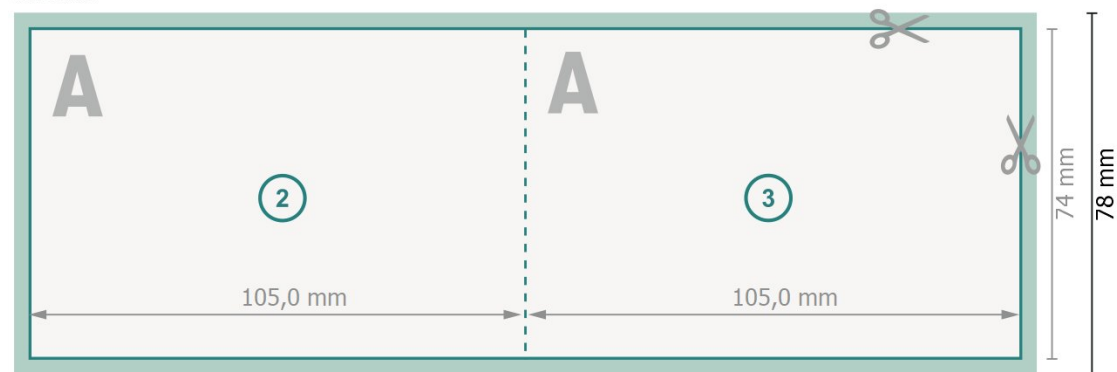

Cartes pliables format paysage avec dorure à chaud sélective, A7

1 pli

extérieur

intérieur

Format de données (incl. 2 mm fond perdu):

21,4 x 7,8 cm

fond perdu:

2 mm

Format final:

21 x 7,4 cm

Format final (fermé):

10,5 x 7,4 cm

Distance de sécurité:

4 mm

distance entre le texte/les informations et le bord du format final. Ceci empêche d'entamer le motif.

Explication des symboles

Placer les couleurs de fond, images ou graphiques jusqu'au bord du format de données.

Lors de la production, il peut y avoir des tolérances suite à la découpe ou au pli.

Vous trouverez des indications sur les données d'impression sous la catégorie *Données d'impression* sur www.onlineprinters.lu