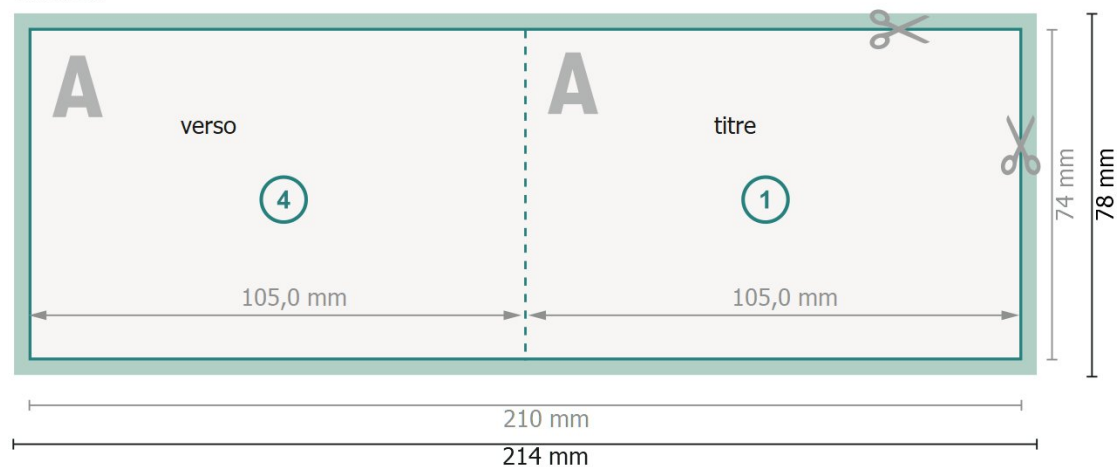

Cartes pliables format paysage avec dorure à chaud sélective, A7

1 pli

extérieur

intérieur

Format de données (incl. 2 mm fond perdu):

21,4 x 7,8 cm

fond perdu:

2 mm

Format final:

21 x 7,4 cm

Format final (fermé):

10,5 x 7,4 cm

Distance de sécurité:

4 mm

distance entre le texte/les informations et le bord du format final. Ceci empêche d'entamer le motif.

Explication des symboles

Placer les couleurs de fond, images ou graphiques jusqu'au bord du format de données.

Lors de la production, il peut y avoir des tolérances suite à la découpe ou au pli.

Vous trouverez des indications sur les données d'impression sous la catégorie *Données d'impression* sur www.onlineprinters.lu