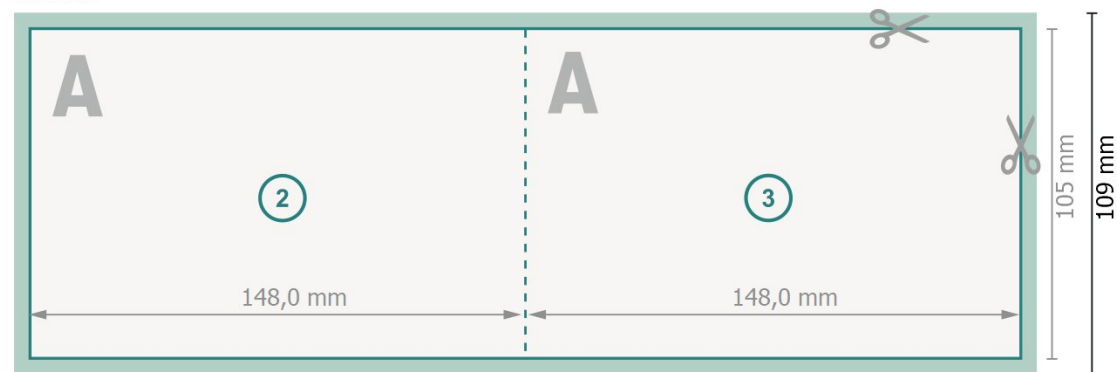

Cartes pliables format paysage avec dorure à chaud sélective, A6

1 pli

extérieur

intérieur

Format de données (incl. 2 mm fond perdu):

30 x 10,9 cm

fond perdu:

2 mm

Format final:

29,6 x 10,5 cm

Format final (fermé):

14,8 x 10,5 cm

Distance de sécurité:

4 mm

distance entre le texte/les informations et le bord du format final. Ceci empêche d'entamer le motif.

Explication des symboles

Placer les couleurs de fond, images ou graphiques jusqu'au bord du format de données.

Lors de la production, il peut y avoir des tolérances suite à la découpe ou au pli.

Vous trouverez des indications sur les données d'impression sous la catégorie *Données d'impression* sur www.onlineprinters.lu