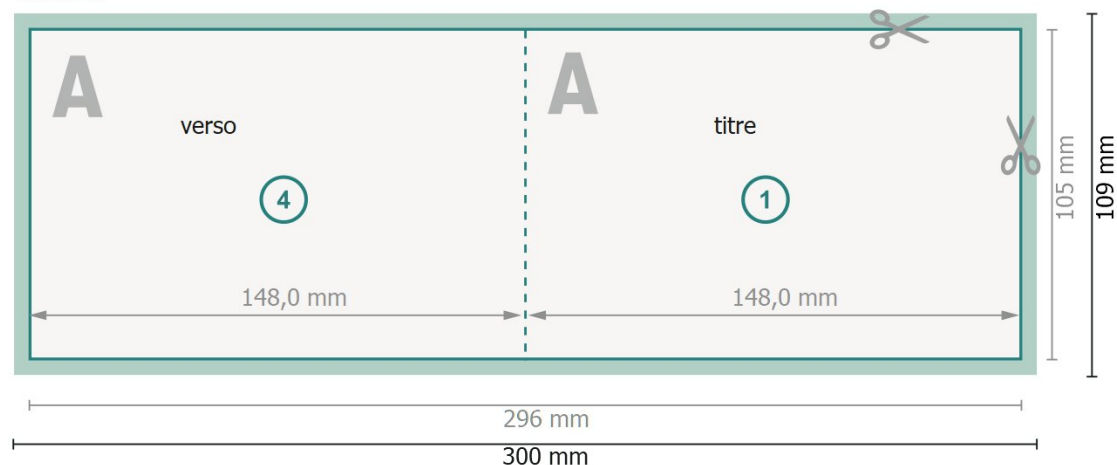

Cartes pliables format paysage avec dorure à chaud sélective, A6

1 pli

extérieur

intérieur

Format de données (incl. 2 mm fond perdu):

30 x 10,9 cm

fond perdu:

2 mm

Format final:

29,6 x 10,5 cm

Format final (fermé):

14,8 x 10,5 cm

Distance de sécurité:

4 mm

distance entre le texte/les informations et le bord du format final. Ceci empêche d'entamer le motif.

Explication des symboles

Placer les couleurs de fond, images ou graphiques jusqu'au bord du format de données.

Lors de la production, il peut y avoir des tolérances suite à la découpe ou au pli.

Vous trouverez des indications sur les données d'impression sous la catégorie *Données d'impression* sur www.onlineprinters.lu