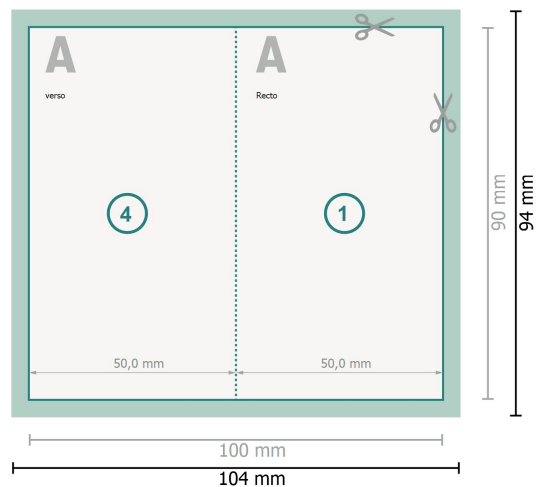

Cartes pliables avec vernis UV sélectif, format portrait, 5,0 x 9,0 cm

1 pli

Format de données (incl. 2 mm fond perdu):

10,4 x 9,4 cm

fond perdu:

2 mm

Format final:

10 x 9 cm

Format final (fermé):

5 x 9 cm

Distance de sécurité:

4 mm

distance entre le texte/les informations et le bord du format final. Ceci empêche d'entamer le motif.

Explication des symboles

 Fond perdu

 Sens de lecture

 Format final

 Format de données

 Nous découpons/perforons votre produit ici

 Rainage/Pliage

Remarque :

Prévoir une marge de sécurité comme indiqué.

Placer les couleurs de fond, images ou graphiques jusqu'au bord du format de données.