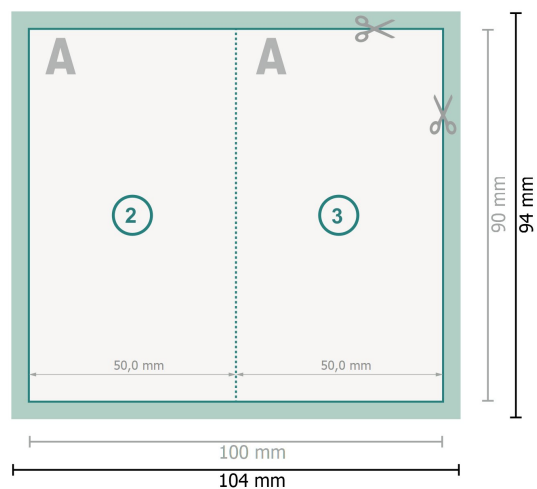

Cartes pliables avec vernis UV sélectif, format portrait, 5,0 x 9,0 cm

1 pli

Format de données (incl. 2 mm fond perdu):

10,4 x 9,4 cm

fond perdu:

2 mm

Format final:

10 x 9 cm

Format final (fermé):

5 x 9 cm

Distance de sécurité:

4 mm

distance entre le texte/les informations et le bord du format final. Ceci empêche d'entamer le motif.

Explication des symboles

 Fond perdu

 Sens de lecture

 Format final

 Format de données

 Nous découpons/perforons votre produit ici

 Rainage/Pliage

Remarque :

Prévoir une marge de sécurité comme indiqué.

Placer les couleurs de fond, images ou graphiques jusqu'au bord du format de données.