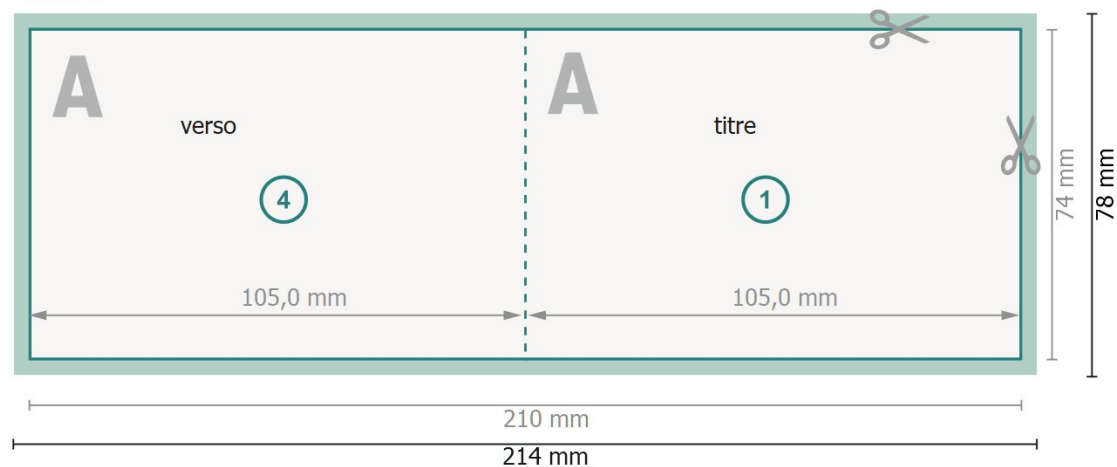

Cartes pliables format paysage avec vernis sélectif 3D, A7

1 pli

extérieur

intérieur

Format de données (incl. 2 mm fond perdu):

21,4 x 7,8 cm

fond perdu:

2 mm

Format final:

21 x 7,4 cm

Format final (fermé):

10,5 x 7,4 cm

Distance de sécurité:

4 mm

distance entre le texte/les informations et le bord du format final. Ceci empêche d'entamer le motif.

Explication des symboles

Placer les couleurs de fond, images ou graphiques jusqu'au bord du format de données.

Lors de la production, il peut y avoir des tolérances suite à la découpe ou au pli.

Vous trouverez des indications sur les données d'impression sous la catégorie *Données d'impression* sur www.onlineprinters.lu