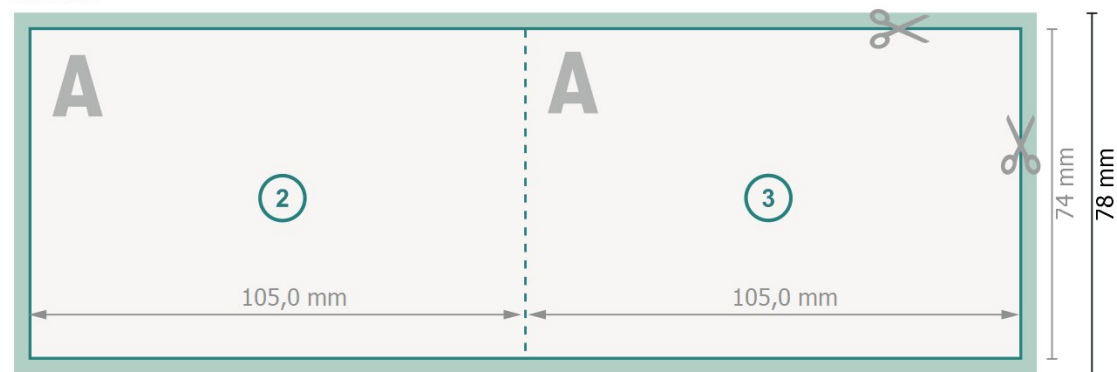

Cartes pliables format paysage avec vernis sélectif 3D, A7

1 pli

extérieur

intérieur

Format de données (incl. 2 mm fond perdu):

21,4 x 7,8 cm

fond perdu:

2 mm

Format final:

21 x 7,4 cm

Format final (fermé):

10,5 x 7,4 cm

Distance de sécurité:

4 mm

distance entre le texte/les informations et le bord du format final. Ceci empêche d'entamer le motif.

Explication des symboles

Placer les couleurs de fond, images ou graphiques jusqu'au bord du format de données.

Lors de la production, il peut y avoir des tolérances suite à la découpe ou au pli.

Vous trouverez des indications sur les données d'impression sous la catégorie *Données d'impression* sur www.onlineprinters.lu