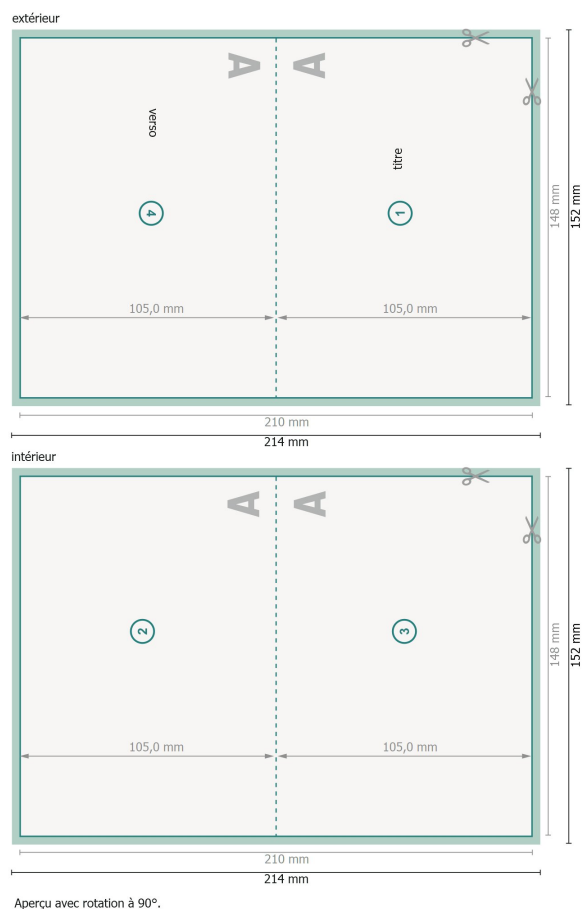

# Cartes pliables de Noël avec dorure à chaud sélective, format paysage, A6 rainage sur le 1 pli

**Format de données (incl. 2 mm fond perdu):**  
21,4 x 15,2 cm

**fond perdu:**  
2 mm

**Format final:**  
21 x 14,8 cm

**Format final (fermé):**  
14,8 x 10,5 cm

**Distance de sécurité:**  
4 mm  
distance entre le texte/les informations et le bord du format final. Ceci empêche d'entamer le motif.

## Explication des symboles

-  Fond perdu
-  Sens de lecture
-  Format final
-  Format de données
-  Nous découpons/perforons votre produit ici
-  Rainage/Pliage

## Remarque :

Prévoir une marge de sécurité comme indiqué.

Placer les couleurs de fond, images ou graphiques jusqu'au bord du format de données.

Lors de la production, il peut y avoir des tolérances suite à la découpe ou au pli.