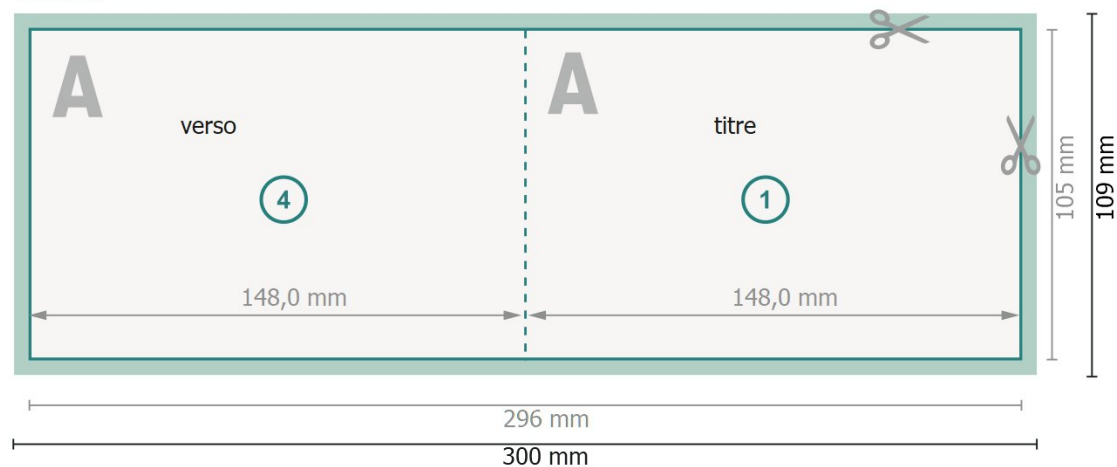

# Cartes pliables de Noël format paysage avec vernis UV sélectif, A6

1 pli

extérieur

intérieur

**Format de données (incl. 2 mm fond perdu):**

30 x 10,9 cm

**Format final:**

29,6 x 10,5 cm

**fond perdu:**

2 mm

**Format final (fermé):**

14,8 x 10,5 cm

**Distance de sécurité:**

4 mm

distance entre le texte/les informations et le bord du format final. Ceci empêche d'entamer le motif.