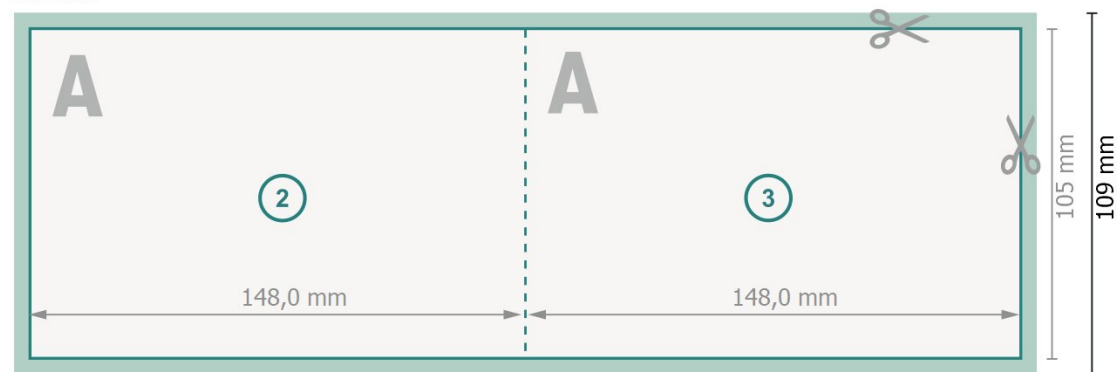

# Cartes pliables de Noël format paysage avec vernis UV sélectif, A6

1 pli

extérieur

intérieur

**Format de données (incl. 2 mm fond perdu):**

30 x 10,9 cm

**Format final:**

29,6 x 10,5 cm

**fond perdu:**

2 mm

**Format final (fermé):**

14,8 x 10,5 cm

**Distance de sécurité:**

4 mm

distance entre le texte/les informations et le bord du format final. Ceci empêche d'entamer le motif.