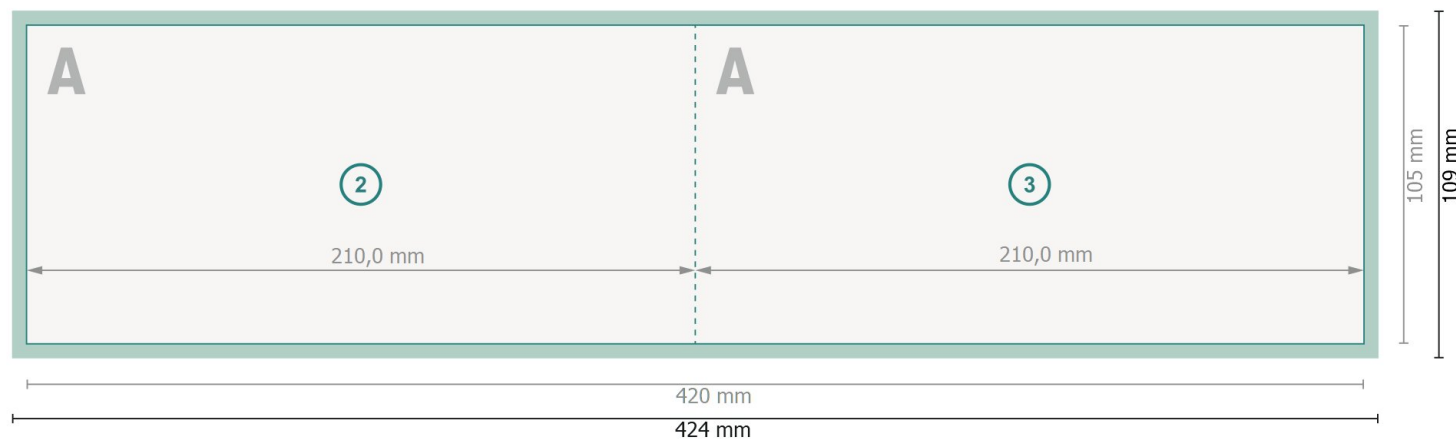

# Cartes pliables de Noël format paysage avec vernis sélectif 3D, DL

1 pli

extérieur

**Format de données (incl. 2 mm fond perdu):**

42,4 x 10,9 cm

**Format final:**

42 x 10,5 cm

**fond perdu:**

2 mm

**Format final (fermé):**

21 x 10,5 cm

**Distance de sécurité:**

4 mm

distance entre le texte/les informations et le bord du format final. Ceci empêche d'entamer le motif.

intérieur