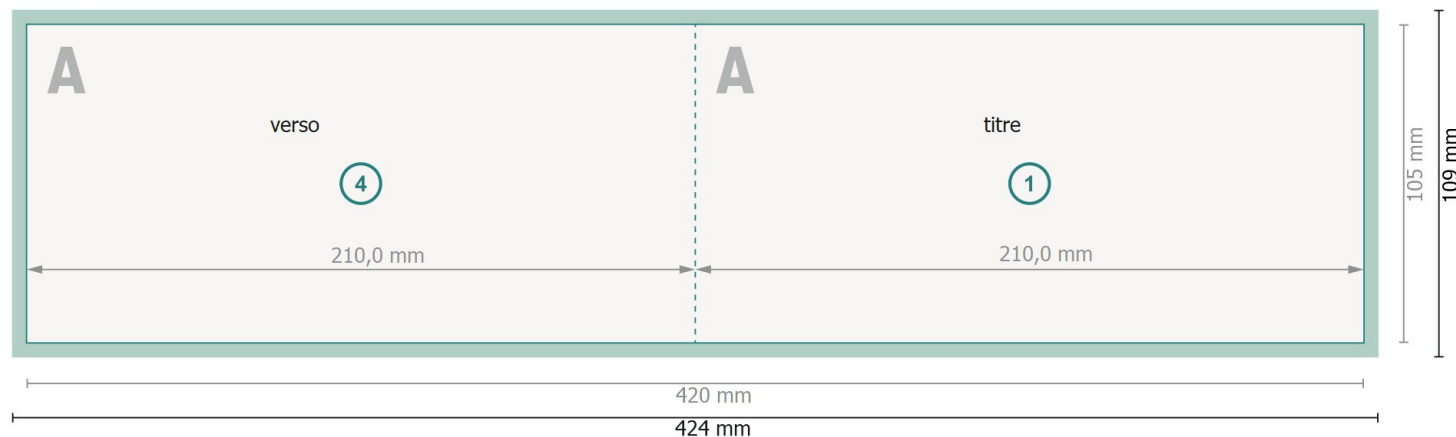

# Cartes pliables de Noël format paysage avec vernis sélectif 3D, DL

1 pli

extérieur

**Format de données (incl. 2 mm fond perdu):**

42,4 x 10,9 cm

**Format final:**

42 x 10,5 cm

**fond perdu:**

2 mm

**Format final (fermé):**

21 x 10,5 cm

**Distance de sécurité:**

4 mm

distance entre le texte/les informations et le bord du format final. Ceci empêche d'entamer le motif.

intérieur