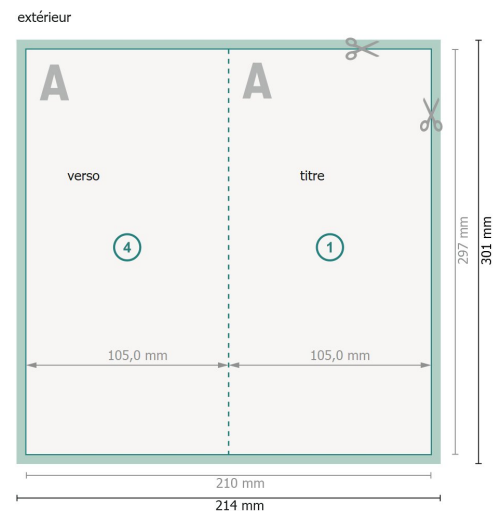

Cartes pliables avec dorure à chaud sélective, format portrait, A4 moitié

1 pli

Format de données (incl. 2 mm fond perdu):

21,4 x 30,1 cm

fond perdu:

2 mm

Format final:

21 x 29,7 cm

Format final (fermé):

10,5 x 29,7 cm

Distance de sécurité:

4 mm

distance entre le texte/les informations et le bord du format final. Ceci empêche d'entamer le motif.

Explication des symboles

 Fond perdu

 Sens de lecture

 Format final

 Format de données

 Nous découpons/perforons votre produit ici

 Rainage/Pliage

Remarque :

Prévoir une marge de sécurité comme indiqué.

Placer les couleurs de fond, images ou graphiques jusqu'au bord du format de données.