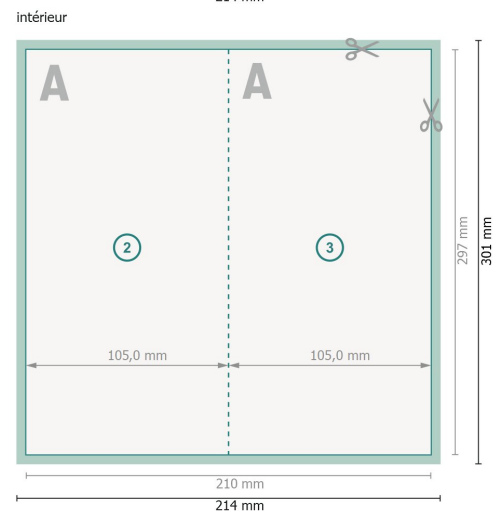

Cartes pliables avec dorure à chaud sélective, format portrait, A4 moitié

1 pli

Format de données (incl. 2 mm fond perdu):

21,4 x 30,1 cm

fond perdu:

2 mm

Format final:

21 x 29,7 cm

Format final (fermé):

10,5 x 29,7 cm

Distance de sécurité:

4 mm

distance entre le texte/les informations et le bord du format final. Ceci empêche d'entamer le motif.

Explication des symboles

 Fond perdu

 Sens de lecture

 Format final

 Format de données

 Nous découpons/perforons votre produit ici

 Rainage/Pliage

Remarque :

Prévoir une marge de sécurité comme indiqué.

Placer les couleurs de fond, images ou graphiques jusqu'au bord du format de données.